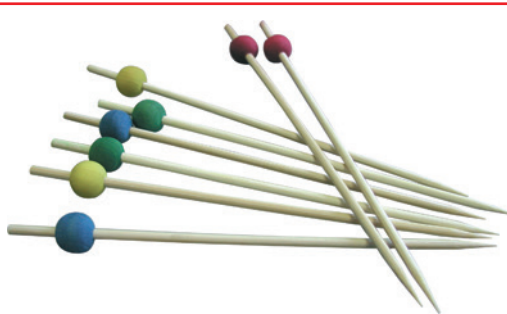

STICK BOULE

Artikel: Stick Boule
Stick mit bunten Kugeln
Größe: 150 mm
ArtikelNr: 11586
VE: 10 x 200 = 2000 Stück