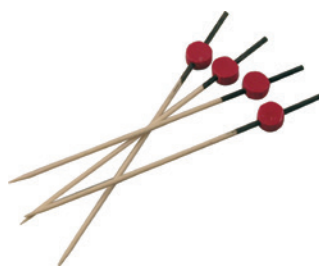

STICK ATAMI

Artikel: Stick Atami
Stick mit schwarzem
Dekor und flacher
roter Kugel
Größe: 90 mm
ArtikelNr: 11582
VE: 20 x 100 = 2000 Stück