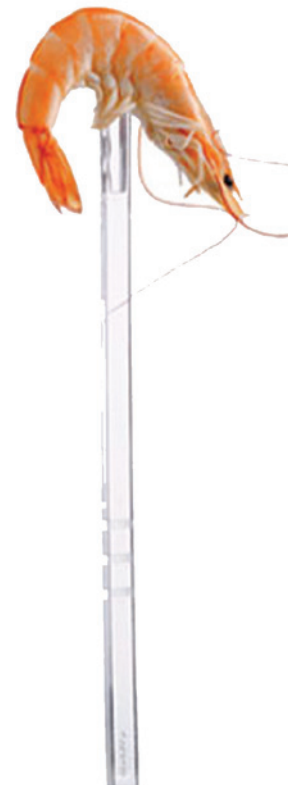

STICK XL

Artikel: Stick XL
Größe: 240 mm
Qualität: PS
Farbe: cristal
ArtikelNr: 11269
VE: 500 Stück
Zubehör: Display Stick XL
(ArtikelNr: 11268)

STICK PRISMA

Artikel: Stick Prisma
Größe: 100 mm
Qualität: PS
Farbe: cristal ArtikelNr: 11216
Farbe: schwarz ArtikelNr: 11913
VE: 3000 Stück