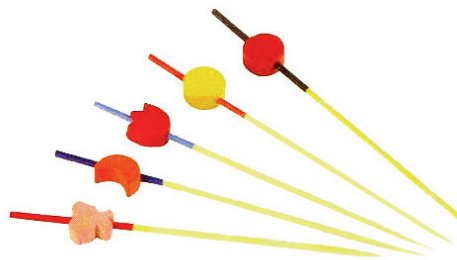

ART STICKS

Artikel: Art Sticks
Größe: 90 mm
ArtikelNr: 11883
VE: 20 x 100 Stück
verschiedene Motive gemischt