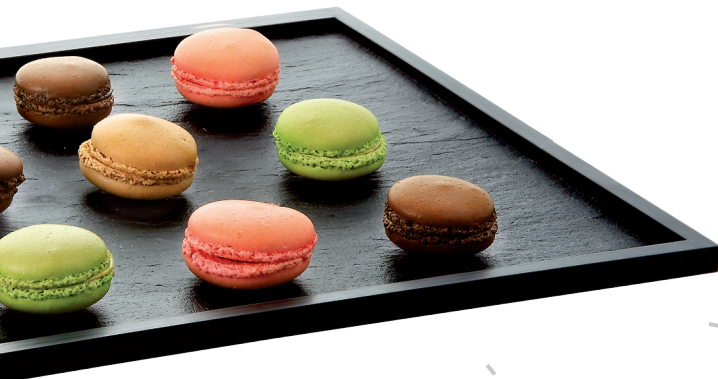

TEXTURA BOWL

Durchmesser: 93 mm
 Höhe: 55 mm
 Inhalt: 250 ml
 Qualität: Schieferersatz aus Kunststoff
 Farbe: schwarz mit Schieferstruktur
 ArtikelNr: 20170
 VE: 200 Stück

SCHIEFER STICK

Größe: 50 x 40 mm
 Länge: 140 mm
 Qualität: Holz mit Schieferoptik
 Farbe: braun/schwarz
 ArtikelNr: 20390
 VE: 50 Stück

BAUKASTENSYSTEM

VARIABLE ZUSAMMENSTELLUNG DES ZUBEHÖRS FÜR TABLETTSYSTEM

ATLAS TABLET CATERLUX 1/1 + 1/2

BLACK

TEXTURA R TELLER

Größe: 65 x 65 x 12 mm ArtikelNr: 20319 VE: 200 Stück
 Größe: 65 x 130 x 12 mm ArtikelNr: 20318 VE: 200 Stück
 Größe: 130 x 130 x 12 mm ArtikelNr: 20317 VE: 100 Stück
 Größe: 180 x 130 x 12 mm ArtikelNr: 20316 VE: 100 Stück
 Qualität: Schieferersatz aus Kunststoff
 Farbe: schwarz mit Schieferstruktur