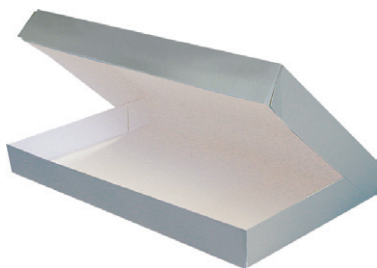

TRANSPORTBOX SILBER

Größe: 380 x 280 x 65 mm
Qualität: Faltkarton
Farbe: silber
ArtikelNr: 11505
VE: 25 Stück