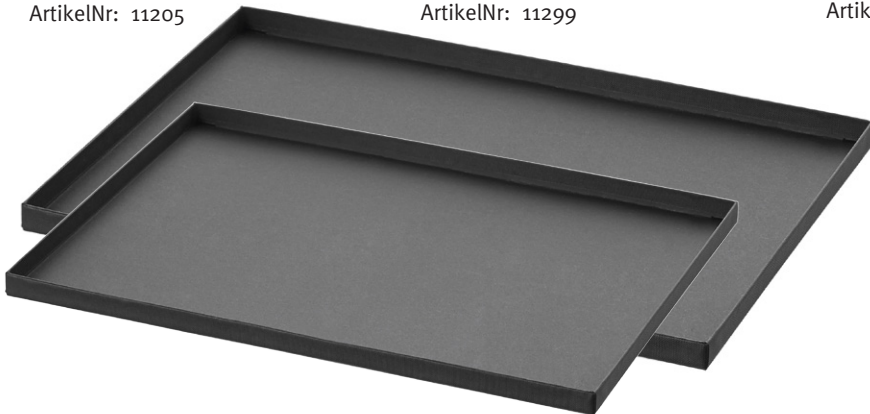

BAUKASTENSYSTEM FÜR TABLETTSYSTEME ATLAS TEXTURA TABLETT 1/1 UND ATLAS TEXTURA TABLETT 1/2

TABLETT CATERLUX 1/1

Größe: 380 x 274 x 15 mm
Qualität: Kartonage
Farbe: schwarz
ArtikelNr: 20519
VE: 50 Stück

Deckel rPET
ArtikelNr: 11205

TABLETT CATERLUX 1/2

Größe: 274 x 192 x 15mm
Qualität: Kartonage
Farbe: schwarz
ArtikelNr: 30517
VE: 50 Stück

Deckel rPET
ArtikelNr: 11299

TABLETT CATERLUX 1/4

Größe: 277 x 93 x 15 mm
Qualität: Kartonage
Farbe: schwarz
ArtikelNr: 30694
VE: 50 Stück

Deckel rPET
ArtikelNr: 30695