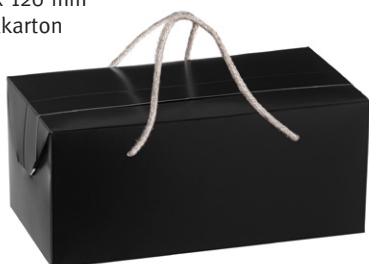

* ohne Einsätze

LUNCHBOX BOKO

Größe: 270 x 205 x 112 mm
 Qualität: sehr stabiler Faltkarton
 Farbe: braun
 ArtikelNr: 20387
 VE: 50 Stück

* ohne Einsätze

EINSATZ BOKO WECKGLÄSER

Größe: 270 x 205 mm
 Qualität: sehr stabiler Faltkarton
 Farbe: braun
 ArtikelNr: 20388
 VE: 50 Stück

* ohne Einsätze

IT BAG

Größe: 170 x 320 x 187 mm
 Qualität: Faltkarton, braun Kraft FSC
 Farbe: braun
 ArtikelNr: 20386
 VE: 100 Stück

ALLURE BOX MIT SCHLEIFE

Größe: 240 x 220 x 90 mm
 Qualität: recycelter fester Karton mit Satin Verschlusschleife
 Farbe: natur kraft, schwarz
 ArtikelNr: 30385
 VE: 15 Stück

LUNCHBOX FAUBOURG

Größe: 280 x 150 x 120 mm
 Qualität: Karton / Falckarton
 Farbe: schwarz
 ArtikelNr: 30066
 VE: 100 Stück

ALLURE BOX

Größe: 200 x 190 x 90 mm
 Höhe: 90 mm
 Qualität: recycelter fester Karton
 Farbe: natur kraft, schwarz
 ArtikelNr: 30386
 VE: 15 Stück