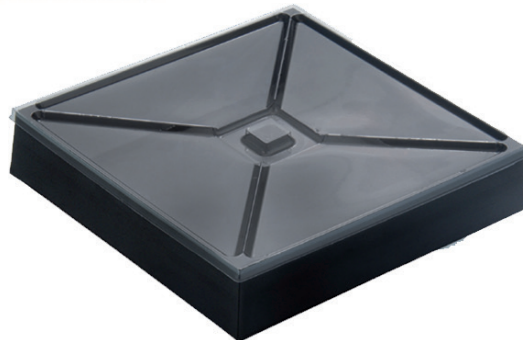

ASSIETTE BENTO

Artikel: Assiette Bento
Größe: 170 x 170 mm
Höhe: 35 mm
Qualität: PS
Farbe: cristal grün ArtikelNr: 11275
Farbe: schwarz ArtikelNr: 11451
VE: 100 Stück

Flachdeckel Assiette Bento

Größe: 170 x 170 mm
Qualität: PP cristal
ArtikelNr: 11276
VE: 100 Stück