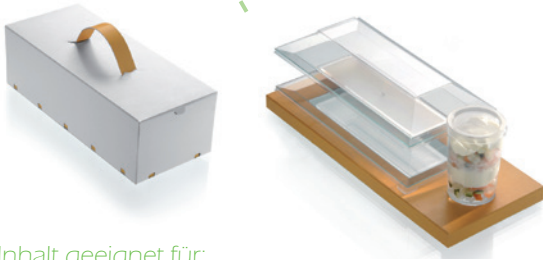

Zubehör für Triptik B Lunchbox:

Artikel: Assiette Cubik 110/220 cristal grün
Größe: 110 x 220 mm
Höhe: 20 mm
Qualität: PS
Farbe: cristal grün
ArtikelNr: 11280
VE: 100 Stück

Deckel Assiette 110/220
Größe: 110 x 220 mm
Qualität: PP cristal
ArtikelNr: 11281
VE: 100 Stück