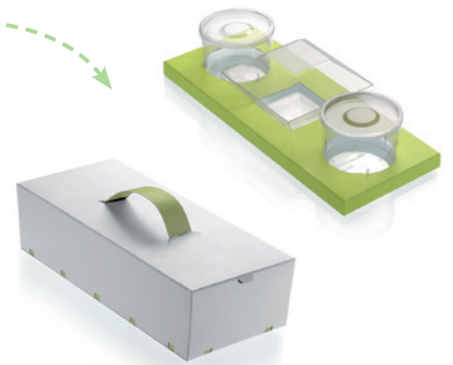

## Zubehör für Bodeglass 22:

Artikel: Deliss Box  
Größe: 190 x 190 x 90 mm  
Qualität: Karton  
Farbe: weiß  
ArtikelNr: 11709  
VE: 100 Stück

Artikel: Einsatz Deliss Box  
Größe: 190 x 190 mm  
Qualität: Karton  
Farbe: weiß  
ArtikelNr: 11712  
VE: 100 Stück  
Geeignet für 4 Bodeglass 22  
mit Deckel

## BODEGLASS 22

Artikel: Bodeglass 22  
Durchmesser: 78 mm  
Höhe: 56 mm  
Inhalt: 220 ml  
Qualität: PS  
Farbe: cristal  
ArtikelNr: 11179  
VE: 300 Stück

Deckel Bodeglass 22  
Durchmesser: 78 mm  
Qualität: PP cristal  
ArtikelNr: 11210  
VE: 300 Stück