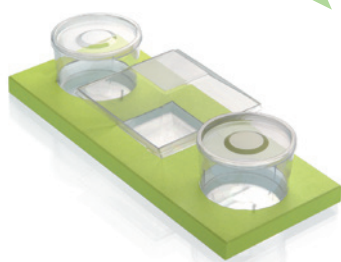

BOL 250

Artikel: Bol 250
Größe: 110 x 110 mm
Höhe: 40 mm
Inhalt: 250 ml
Qualität: PS
Farbe: cristal
ArtikelNr: 11497
VE: 200 Stück

Deckel Bol 250
Größe: 110 x 110 mm
Qualität: PP cristal
ArtikelNr: 11498
VE: 200 Stück