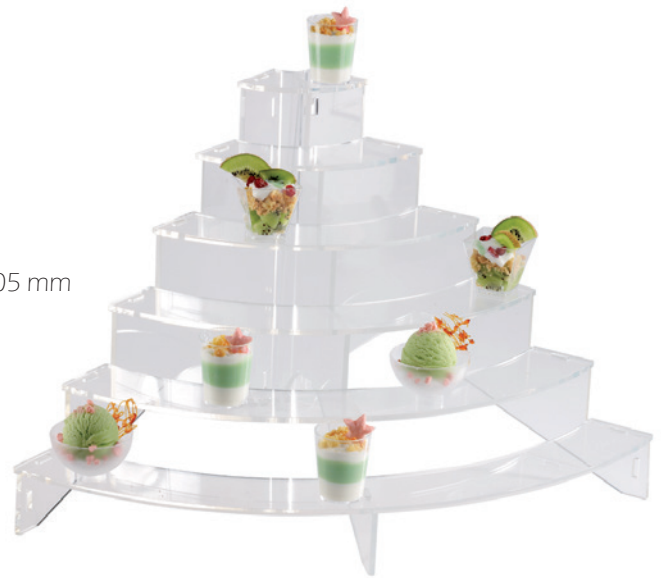

Zubehör Artikel lt Abbildungen:
Rondo II (ArtikelNr: 11516)
Mini Glas 6 (ArtikelNr: 11169)
Sférik (ArtikelNr: 11177)
Kova 6 (ArtikelNr: 11170)

MODUL 1/4

Artikel: Modul 1/4
Größe: 365 x 365 x 305 mm
Qualität: Plexiglas
Farbe: cristal
ArtikelNr: 11319
VE: 1 Stück

PRÄ- SENTER

MODUL 1/2

Artikel: Modul 1/2
Größe: 750 x 365 x 305 mm
Qualität: Plexiglas
Farbe: cristal
ArtikelNr: 11228 - VE: 1 Stück

Verschiedene Einzelteile - zwei Varianten aufbaubar
(vertikal spitz nach unten bzw oben laufend)