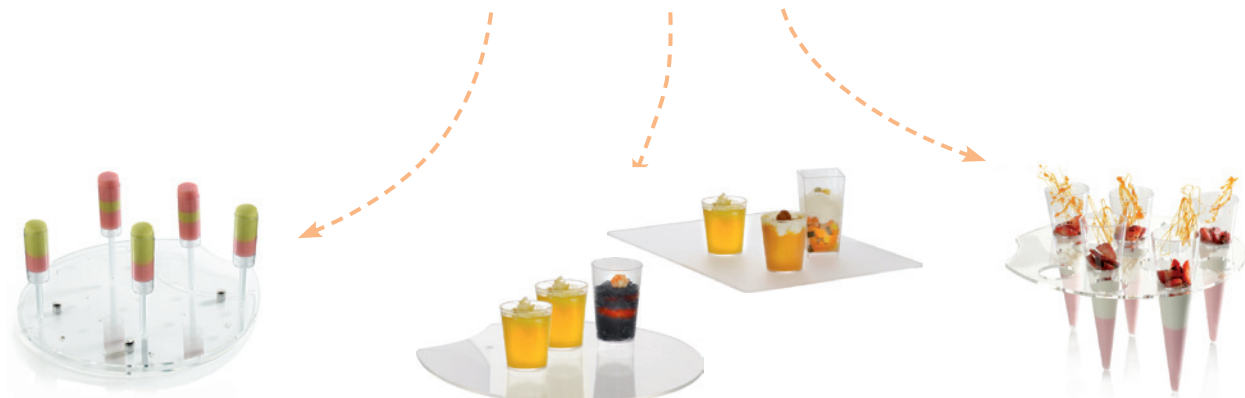

## PALETT EXPO

Artikel:	Palett Expo
Größe:	120 x 120 x 600 mm
Durchmesser Sockel:	290 mm
Qualität:	Plexiglas
Farbe:	cristal
ArtikelNr:	11200
VE:	1 Stück

Achtung: untere Etage ist nur für Mini Gläser 6 (ArtikelNr: 11169) und Maxi Gläser 8 (ArtikelNr: 11171) geeignet - Conik Gläser (ArtikelNr: 11221) nur obere und mittlere Etage.

## PALETT EXPO LUMIO

Artikel:	Palett Expo Lumio inkl. Spotlight
Größe:	120 x 120 x 600 mm
Durchmesser Sockel:	290 mm
Qualität:	Plexiglas
Farbe:	cristal matt
ArtikelNr:	11716
VE:	1 Stück

Achtung: untere Etage ist nur für Mini Gläser 6 (ArtikelNr: 11169) und Maxi Gläser 8 (ArtikelNr: 11171) geeignet - Conik Gläser (ArtikelNr: 11221) nur obere und mittlere Etage.

### Zubehör für Palett Expo und Palett Expo Lumio:

Artikel:	Tablett Delisticks
Durchmesser:	240 mm
Qualität:	Plexiglas
Farbe:	cristal
ArtikelNr:	11703
VE:	1 Stück

Geeignet für 19 Delisticks (ArtikelNr: 11702). Verwendbar als Transport- Tablett oder als Tablett- Etage in dem Präsenter Palett Expo.