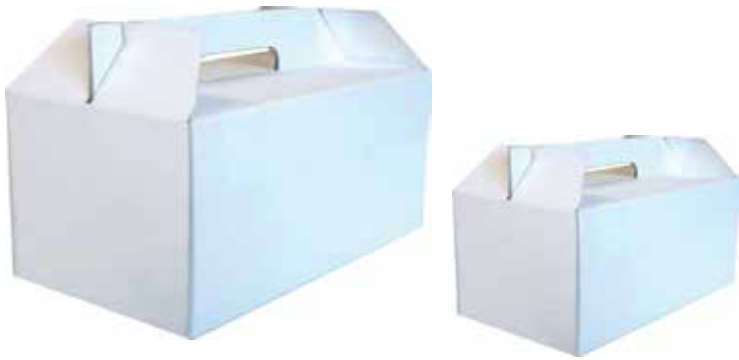

EIGENDRUCK AB
2.800 STÜCK

LUNCHBOXEN

Artikel: Lunchboxen weiß mit Alu- Beschichtung
Größe: 240 x 130 x 120 mm ArtikelNr: 10081
Größe: 280 x 200 x 140 mm ArtikelNr: 10131
Qualität: stabile Kartonage
Farbe: weiß
VE: 100 Stück

Aluminium-Innenbeschichtung isoliert Ihre Artikel.

LUNCHBOXEN

Artikel: Lunchboxen weiß
Größe: 240 x 130 x 120 mm ArtikelNr: 10082
Größe: 280 x 200 x 140 mm ArtikelNr: 10083
Qualität: stabile Kartonage
Farbe: weiß
VE: 100 Stück