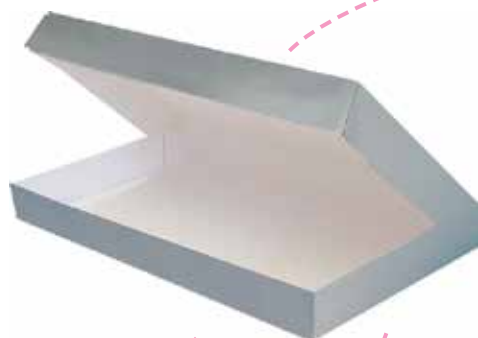

TRANSPORTBOX

Artikel: Transportbox silber
Größe: 380 x 280 x 65 mm
Qualität: Faltkarton
Farbe: silber
ArtikelNr: 11505
VE: 25 Stück

Zubehör für Transportbox silber:

Artikel: Tablettysteme Atlas
Größe: 380 x 274 x 20 mm
Qualität: PS   VE: 50 Stück
Motiv: Balken   ArtikelNr: 11329
Motiv: City   ArtikelNr: 11204
Deckel   ArtikelNr: 11205