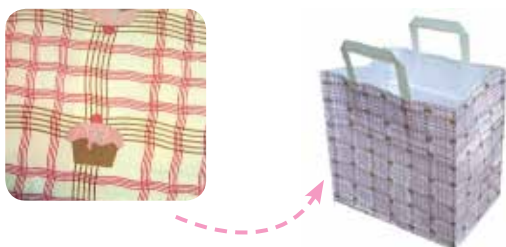

PAPIERTRAGETASCHEN

Artikel: Papiertragetaschen Cup Cake/Muffin
Größe: 260 x 175 x 245 mm
Qualität: 70 g/m² Papiertragetaschen weiß
mit 5-fach gefaltetem Griff
Farbe: weiß mit Neutramotiv Cup Cake/Muffin
(braun/rosa)
ArtikelNr: 7093 VE: 250 Stück

EIGENDRUCK AB
10.000 STÜCK

MINI PAPIERTRAGETASCHEN

Artikel: Mini Papiertragetaschen
Größe: 180 x 80 x 140 mm
Qualität: Papier
Farbe: weiß
ArtikelNr: 7099
VE: 500 Stück