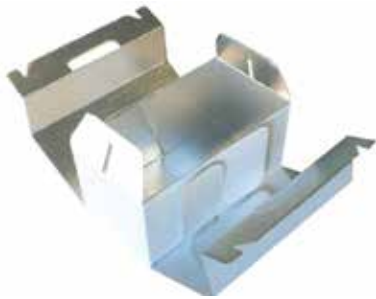

EIGENDRUCK AB
2.800 STÜCK

LUNCHBOXEN

Artikel: Lunchboxen weiß mit Alu- Beschichtung
Größe: 240 x 130 x 120 mm ArtikelNr: 10081
Größe: 280 x 200 x 140 mm ArtikelNr: 10131
Qualität: stabile Kartonage
Farbe: weiß
VE: 100 Stück

Aluminium-Innenbeschichtung isoliert Ihre Artikel.

LUNCHBOXEN

Artikel: Lunchboxen weiß
Größe: 240 x 130 x 120 mm ArtikelNr: 10082
Größe: 280 x 200 x 140 mm ArtikelNr: 10083
Qualität: stabile Kartonage
Farbe: weiß
VE: 100 Stück

TIPP

Für den Lunchboxinhalt:
Brötchenbeutel, Sandwichboxen, uvm.
Mehr Auswahl und Infos unter
www.papier-rausch.de/verkaufstheke

LUNCH BOXEN

LUNCHBOX NATUR KLEIN

Artikel: Lunchbox natur klein
Größe: 228 x 122 x 97 mm
Qualität: Kartonage
Farbe: natur braun
ArtikelNr: 11737
VE: 125 Stück

EIGENDRUCK AB
15.000 STÜCK

LUNCHBOX NATUR GROß

Artikel: Lunchbox natur groß
Größe: 265 x 128 x 180 mm
Qualität: Kartonage
Farbe: natur braun
ArtikelNr: 11738
VE: 125 Stück