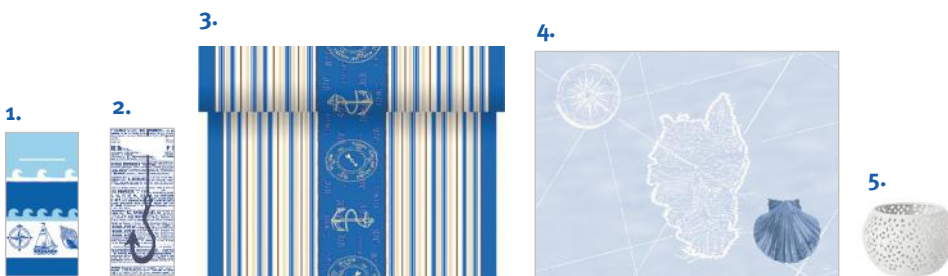

Sailing

1. Zelltuch Servietten, 3lg, 24 x 24 cm, 1/4 Falz, Art.Nr.: 29008*
2. Dunicel Tischläufer, 0,40 x 24 m, Art.Nr.: 28979*

Del Mar

1. Zelltuch Servietten, 3lg, 33 x 33 cm, 1/4 Falz, Art.Nr.: 03408 • 2. Airlaid Mitteldecke, 80 x 80 cm, Art.Nr.: 15469 • 3. Kerzenglas Ellie, weiß, Glas, 68 x 70 mm, 20h Brenndauer, Art.Nr.: 29029 • 4. Kerzenglas Ellie, mint blue, Glas, 68 x 70 mm, 20h Brenndauer, Art.Nr.: 29031
5. Kerzenhalter Double, slate, Glas, 95 x 90 mm, Art.Nr.: 28944*

1. Airlaid Servietten, **Coast**, 40 x 40 cm, 1/4 Falz, Art.Nr.: 03580 • 2. Airlaid Servietten, **Fisch-Essen**, 40 x 40 cm, 1/4 Falz, Art.Nr.: 03766
 3. Zelltuch Servietten, **Fisch-Essen**, 3lg, 40 x 40 cm, 1/4 Falz, Art.Nr.: 77489 • 4. Airlaid Servietten, **Les Fruits de Mer**, 40 x 40 cm, 1/4 Falz, Art.Nr.: 03626 • 5. Kerzengläser Ibiza, weiß, 85 x 55 mm, 18h Brenndauer, mit Wachsfüllung, Art.Nr.: 153903 • 6. Kerzengläser Ibiza, mint blue, 85 x 55 mm, 18h Brenndauer, mit Wachsfüllung, Art.Nr.: 28758 • 7. Leuchterkerzen, mint blue, Art.Nr.: 28790
 8. Leuchterkerzen, dunkelblau, Art.Nr.: 17413