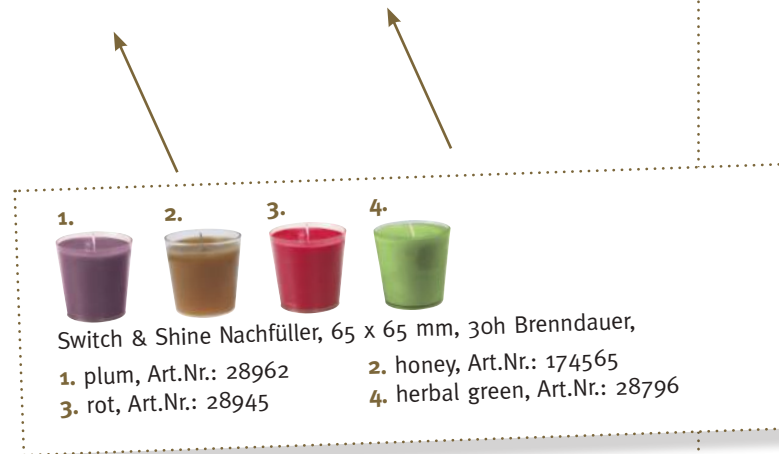

Switch & Shine Nachfüller, 65 x 65 mm, 30h Brenndauer,
1. plum, Art.Nr.: 28962   2. honey, Art.Nr.: 174565
3. rot, Art.Nr.: 28945   4. herbal green, Art.Nr.: 28796