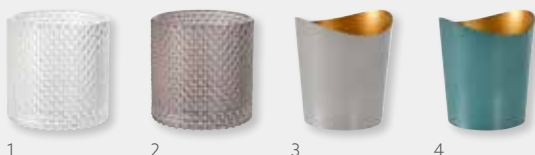

1

2

KERZENHALTER NOBLE

220 x 140 mm

1

2

- Modern und elegant
- Bietet unbegrenzte Deko-Möglichkeiten
- Für drinnen und draußen geeignet

| NR. | ART.-NR. | BESCHREIBUNG | PACK |
|-----|----------|--------------|-------|
| 1 | 197006 | Silber, Glas | 2 x 1 |
| 2 | 194597 | Gold, Glas | 2 x 1 |

GLANZVOLL

KERZENHALTER CALM & RIPPLE

- Modernes Design
- Design verstärkt das Kerzenlicht
- Kerzenhalter Calm sind spülmaschineneignend, max. 65° C

| NR. | ART.-NR. | BESCHREIBUNG | PACK |
|-----|----------|------------------------------------|-------|
| 1 | 191464 | Clear, Glas, 80 x Ø 80 mm | 6 x 1 |
| 2 | 191465 | Dusk, Glas, 80 x Ø 80 mm | 6 x 1 |
| 3 | 194594 | Granite Grey, Metall, 80 x Ø 70 mm | 6 x 1 |
| 4 | 194595 | Ocean Teal, Metall, 80 x Ø 70 mm | 6 x 1 |