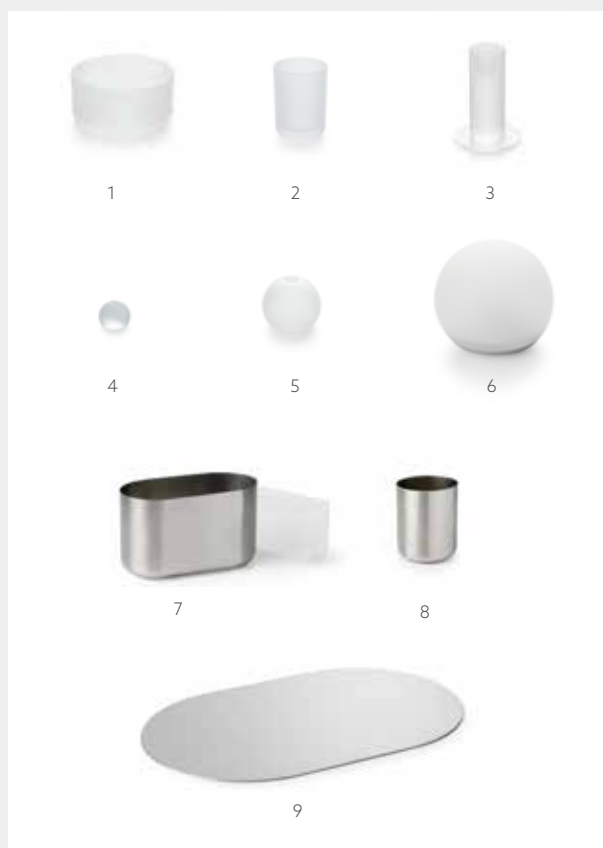

| NR. | ART.-NR. | BESCHREIBUNG | PACK |
|-----|----------|----------------------------------------------------------------------------------|-------|
| 1 | 198858 | Kerzenhalter Flake für Stumpenkerzen, Gefrostetes Glas, 4 x Ø 8,3 cm | 4 x 1 |
| 2 | 198857 | LED-Moving Flame & Teelicht-Kerzenhalter Blink, Gefrostetes Glas, 7,5 x Ø 5,5 cm | 4 x 1 |
| 3 | 198859 | Kerzenhalter Icicle für Kronenkerzen, 11 cm | 4 x 1 |
| 4 | 198863 | Menükartenhalter Droplet, Gefrostetes Glas, 4,5 x Ø 6 cm | 6 x 1 |
| 5 | 198862 | Vase Drop, Gefrostetes Glas, 6,5 x Ø 8 cm | 4 x 1 |
| 6 | 198864 | LED-Halter Globe, 8,4 x 10 cm | 4 x 1 |
| 7 | 198867 | Besteck-/Serviettenhalter Pond Oval, Edelstahl, 13 x 20 cm | 4 x 1 |
| 8 | 198866 | Besteck-/Servietten-/Flaschenhalter Pond Rund, Edelstahl, 12,9 x Ø 10,4 cm | 6 x 1 |
| 9 | 198880 | Servier-/Dekotablett Lake, Edelstahl, 37 x 23 cm | 4 x 1 |