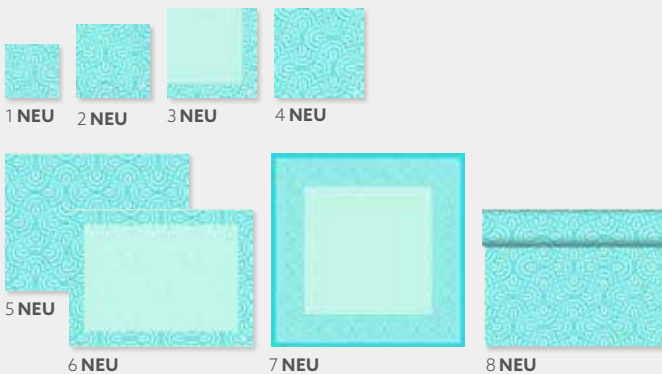

NR.	ART.NR.	BESCHREIBUNG	PACK	FSC	TUV	EUROPEAN ECOLABEL
1	202429	Zelltuch-Serviette, 3-lagig, 24 x 24 cm	20 x 50	•	•	•
2	202426	Zelltuch-Serviette, 3-lagig, 33 x 33 cm	10 x 50	•	•	•
	202427	Zelltuch-Serviette, 3-lagig, 33 x 33 cm	4 x 250	•	•	•
3	202430	Zelltuch-Serviette, 3-lagig, 40 x 40 cm	4 x 250	•	•	•
4	202431	Dunisoft® Serviette, 40 x 40 cm	6 x 60	•	•	•
5	202424	Dunichel® Tischset, 30 x 40 cm	5 x 100	•	•	•
6	202425	Paper Tischset, 30 x 40 cm	4 x 250	•	•	•
7	202423	Dunichel® Mitteldecke, 84 x 84 cm	5 x 20	•	•	•
8	202428	Dunichel® Tête-à-Tête-Tischläufer, 0,4 x 24 m	4 x 1	•	•	•

NR.	NR.-ART.	BESCHREIBUNG	PACK	FSC	TUV	EUROPEAN ECOLABEL
1	202536	Zelltuch-Serviette, 3-lagig, 33 x 33 cm	4 x 250	•	•	•
	202539	Zelltuch-Serviette, 3-lagig, 33 x 33 cm	10 x 50	•	•	•
2	202540	Klassik-Serviette, 40 x 40 cm	6 x 50	•	•	•
3	202542	Dunisoft® Serviette, 40 x 40 cm	12 x 60	•	•	•
4	202966	Zelltuch-Serviette, 2-lagig, 1/8 Kopffalz, 33 x 33 cm	4 x 300	•	•	•
5	202537	Duni Sacchetto® Zelltuch, 1/12 Falz, 8,5 x 19 cm	5 x 100	•	•	•
6	202545	Papier-Tischset, 30 x 40 cm	4 x 250	•	•	•
7	202544	Dunichel® Tischset, 30 x 40 cm	5 x 100	•	•	•
8	202541	Dunichel® Mitteldecke, 84 x 84 cm	1 x 100	•	•	•
	202543	Dunichel® Mitteldecke, 84 x 84 cm	5 x 20	•	•	•
	202572	Dunisilk® Mitteldecke, 84 x 84 cm	5 x 20	•	•	•
9	202538	Dunichel® Tête-à-Tête-Tischläufer, 0,4 x 24 m	4 x 1	•	•	•

FARBlich KOMBINIERBAR MIT

FARBlich KOMBINIERBAR MIT