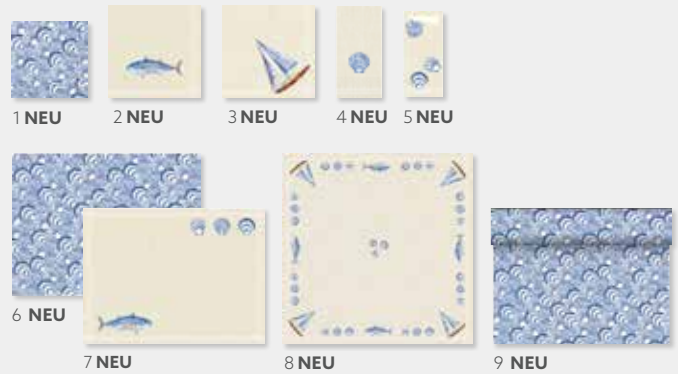

FARBlich KOMBINIERBAR MIT

NEWCOMER

BESTSELLER

BREEZE MINT BLUE – Frische Brise

TIDE – Schiff ahoi!

Wir machen die Welle – und beflügeln die Fantasie mit einem vielseitigen Motiv, das gleichermaßen graphisch wie maritim daherkommt.

Maritime Motive machen Lust auf mehr. Fisch, Segelschiff und Muscheln, gehalten in der Farbe des Ozeans, stehen sinnbildlich für einen entspannten Tag am Meer.

| NR. | ART.NR. | BESCHREIBUNG | PACK | FSC | TUV | EUROPEAN ECOLABEL |
|-----|---------|-----------------------------------------------|---------|-----|-----|-------------------|
| 1 | 202429 | Zelltuch-Serviette, 3-lagig, 24 x 24 cm | 20 x 50 | • | • | • |
| 2 | 202426 | Zelltuch-Serviette, 3-lagig, 33 x 33 cm | 10 x 50 | • | • | • |
| | 202427 | Zelltuch-Serviette, 3-lagig, 33 x 33 cm | 4 x 250 | • | • | • |
| 3 | 202430 | Zelltuch-Serviette, 3-lagig, 40 x 40 cm | 4 x 250 | • | • | • |
| 4 | 202431 | Dunisoft® Serviette, 40 x 40 cm | 6 x 60 | • | • | • |
| 5 | 202424 | Dunichel® Tischset, 30 x 40 cm | 5 x 100 | • | • | • |
| 6 | 202425 | Paper Tischset, 30 x 40 cm | 4 x 250 | • | • | • |
| 7 | 202423 | Dunichel® Mitteldecke, 84 x 84 cm | 5 x 20 | • | • | • |
| 8 | 202428 | Dunichel® Tête-à-Tête-Tischläufer, 0,4 x 24 m | 4 x 1 | • | • | • |