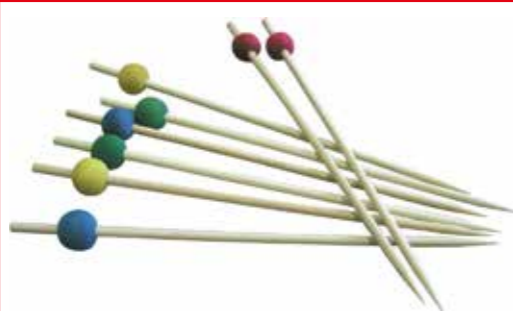

STICK BOULE

Artikel: Stick Boule
Stick mit bunten Kugeln
Größe: 150 mm
ArtikelNr: 11586
VE: 10 x 200 = 2000 Stück