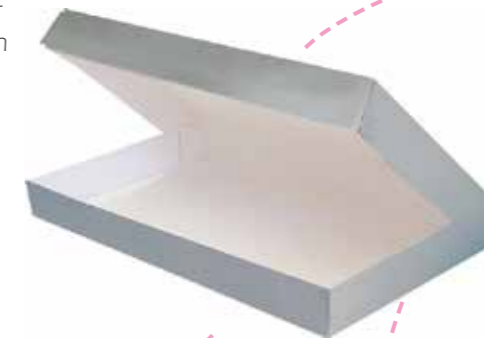

TRANSPORTBOX

Artikel: Transportbox silber
Größe: 380 x 280 x 65 mm
Qualität: Faltkarton
Farbe: silber
ArtikelNr: 11505
VE: 25 Stück