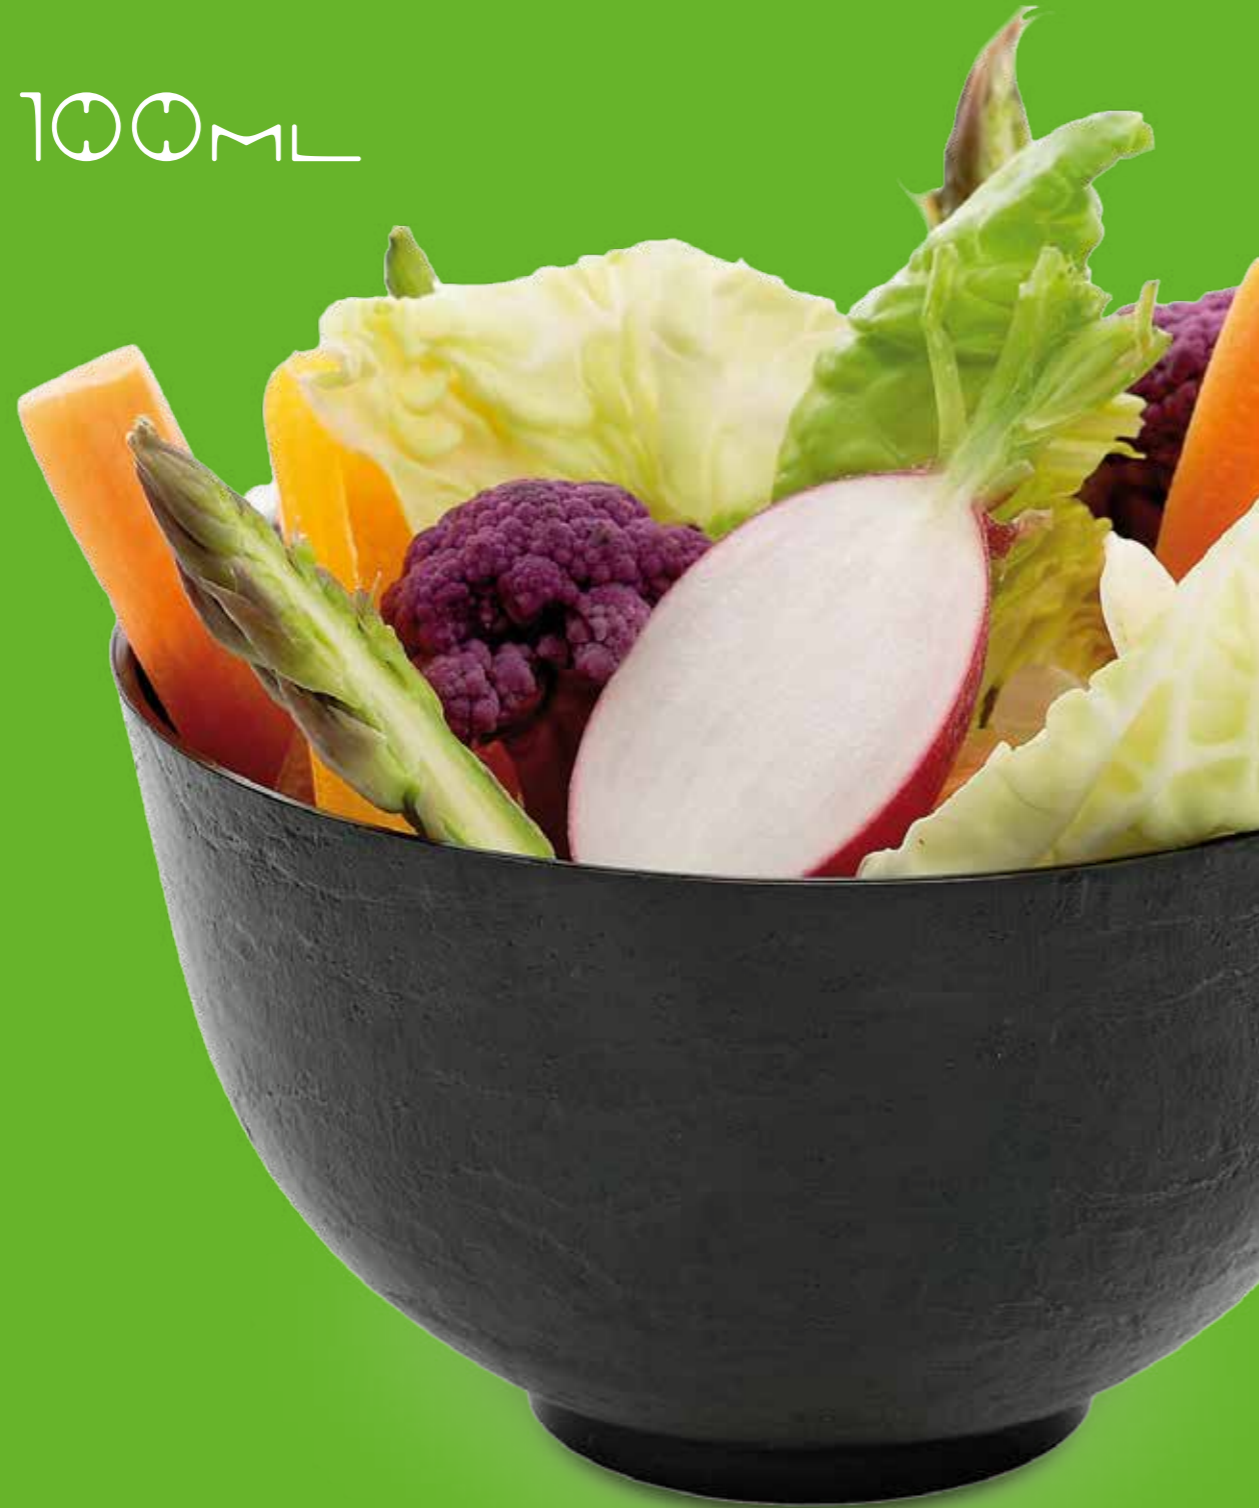

COCKTAIL

AB 100ML