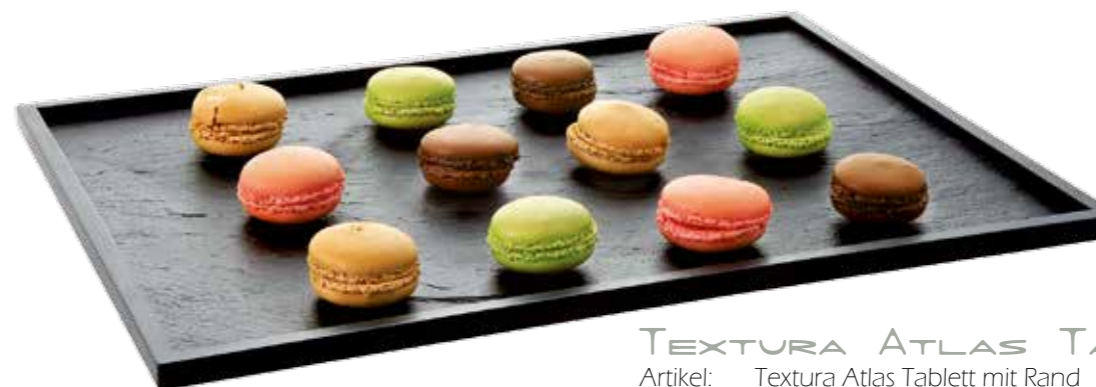

TIPP
 Textura Bowl
 ArtikelNr: 20170

TELLER/ TABLETTES

TEXTURA 180

Artikel: Textura 180 x 90
 Größe: 180 x 90 mm
 Qualität: Schieferersatz aus Kunststoff
 Farbe: schwarz mit Schieferstruktur
 ArtikelNr: 11724
 VE: 100 Stück