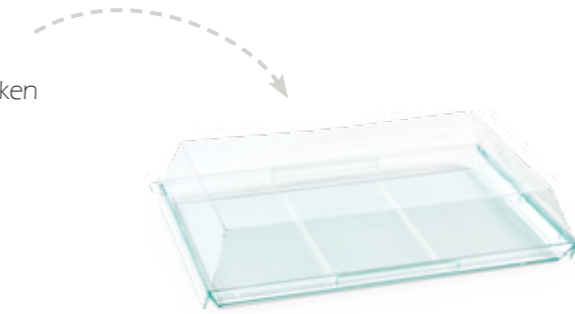

Deckel Tablettssysteme Atlas 2/3
Größe: 274 x 255 mm
Qualität: PP cristal
ArtikelNr: 20255
VE: 50 Stück

TIPP
Atlas Tablett Medium Natural
ArtikelNr: 20113