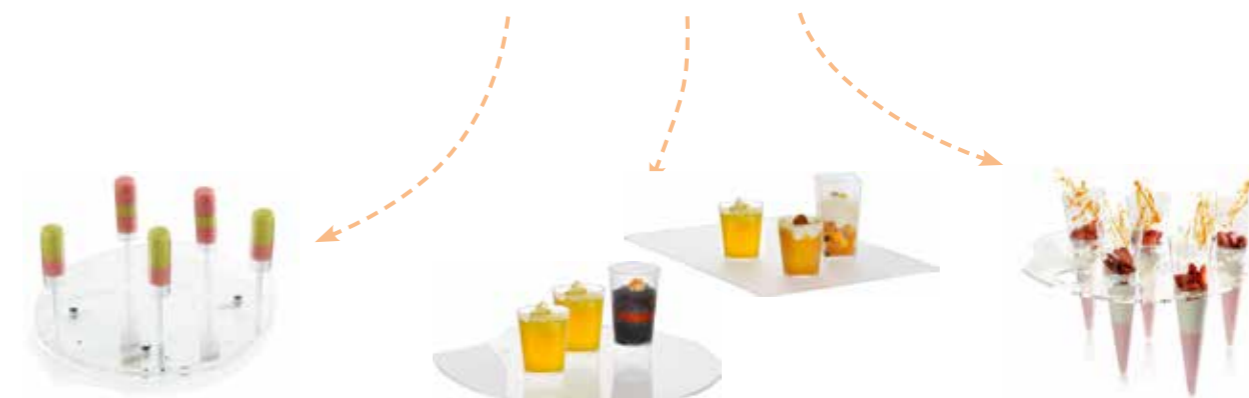

Zubehör für Palett Expo und Palett Expo Lumio:

Artikel: Tablett Delisticks
Durchmesser: 240 mm
Qualität: Plexiglas
Farbe: cristal
ArtikelNr: 11703
VE: 1 Stück

Geeignet für 19 Delisticks
(ArtikelNr: 11702). Verwendbar
als Transport- Tablett oder als
Tablett- Etage in dem Präsenter
Palett Expo.

Zubehör für Palett Expo und Palett Expo Lumio:

Artikel: Tablett Plateau Palett
Durchmesser: 240 mm Artikel: 11717
Größe: 300 x 200 mm Artikel: 11789
Qualität: Plexiglas
Farbe: cristal matt
VE: 1 Stück

Verwendbar als Transport- Tablett oder als
Tablett- Etage in dem Präsenter Palett Expo

Zubehör für Palett Expo und Palett Expo Lumio:

Artikel: Tablett Plateau Palett
für 14 Gläser
Durchmesser: 240 mm
Qualität: Plexiglas
Farbe: cristal
Artikel: 11209
VE: 1 Stück

Verwendbar als Transport- Tablett
oder als Tablett- Etage in dem
Präsenter Palett Expo Zubehör:
Conik (ArtikelNr: 11221),
Maxi Glass 8 (ArtikelNr: 11171),
Mini Glass 6 (ArtikelNr: 11169),

PRÄ- SENTER