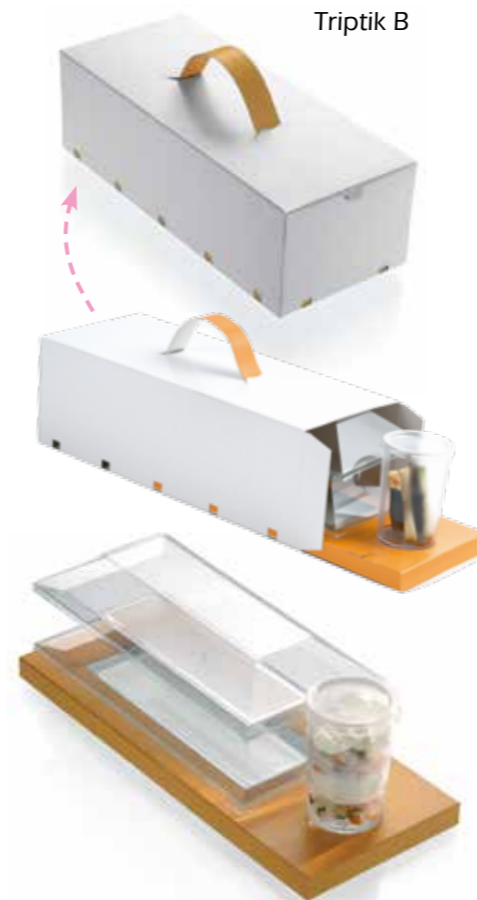

LUNCH BOXEN

BENTO LUNCHBOX

Artikel: Bento Lunchbox schwarz/weiß
Größe: 175 x 175 mm Höhe: 150 mm
Qualität: Karton Farbe: schwarz/weiß
ArtikelNr: 11452
VE: 100 Stück
Seitenfenster offen

BENTO LUNCHBOX

Artikel: Bento Lunchbox grün/weiß
Größe: 175 x 175 mm Höhe: 150 mm
Qualität: Karton Farbe: grün/weiß
ArtikelNr: 11495
VE: 100 Stück
Seitenfenster offen