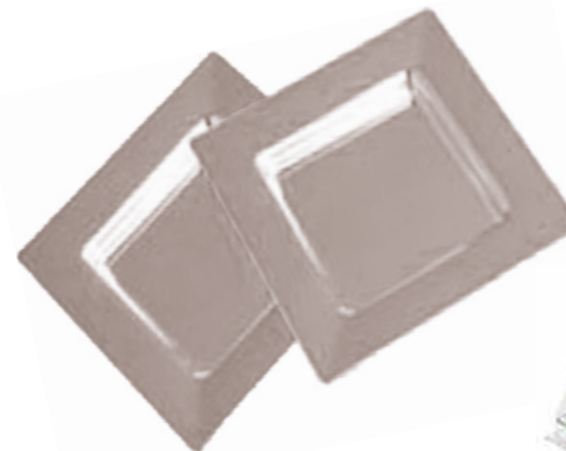

SQUARE PLATE

Artikel: Square Plate
Größe: 75 x 75 x 10 mm
Qualität: metallisiertes PS
Farbe: silber
ArtikelNr: 11517
VE: 200 Stück

Dom-Deckel Square Plate
Größe: 80 x 80 x 40 mm
Qualität: PP cristal
ArtikelNr: 11260
VE: 200 Stück

LEAF SILVER/ BLATT SILVER

Artikel: Leaf Silver/ Blatt Silver
Größe: 90 x 60 x 15 mm
Qualität: metallisiertes PS
Farbe: silber
ArtikelNr: 11565*
VE: 200 Stück