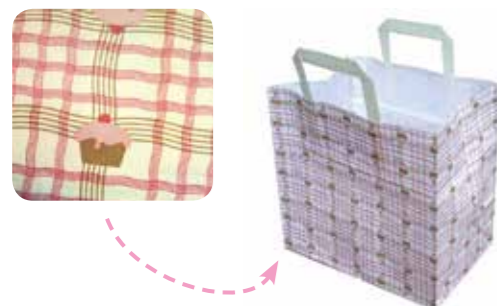

ZENIA LUNCHBOX

Größe: 280 x 120 mm
 Höhe: 150 mm
 Qualität: Karton
 Motiv: schwarz
 ArtikelNr: 20102
 VE: 100 Stück
 Mit separatem Bambusgriff zum Einschieben in die Laschen

PAPIERTRAGETASCHEN

Artikel: Papiertragetaschen Cup Cake/Muffin
 Größe: 260 x 175 x 245 mm
 Qualität: 70 g/m² Papiertragetaschen weiß mit 5-fach gefaltetem Griff
 Farbe: weiß mit Neutralmotiv Cup Cake/Muffin (braun/rosa)
 ArtikelNr: 7093
 VE: 250 Stück