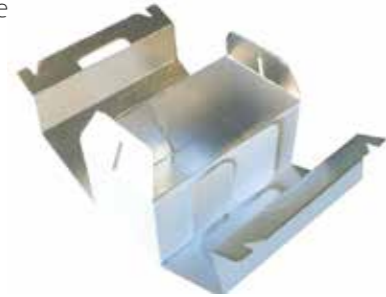

LUNCHBOXEN

Artikel: Lunchboxen weiß mit Alu-Beschichtung
Größe: 240 x 130 x 120 mm ArtikelNr: 10081
Größe: 280 x 200 x 140 mm ArtikelNr: 10131
Qualität: stabile Kartonage
Farbe: weiß
VE: 100 Stück

**EIGENDRUCK AB
2.800 STÜCK**

LUNCHBOXEN

Artikel: Lunchboxen weiß
Größe: 240 x 130 x 120 mm ArtikelNr: 10082
Größe: 280 x 200 x 140 mm ArtikelNr: 10083
Qualität: stabile Kartonage
Farbe: weiß
VE: 100 Stück

TIPP

Für den Lunchboxinhalt:
Brötchenbeutel, Sandwichboxen, uvm.
Mehr Auswahl und Infos unter
www.papier-rausch.de/verkaufstheke

TRANSPORTBOX MIT FENSTER

Artikel: Transportbox mit Fenster PVC
Größe: 450 x 290 mm
Höhe: 67 mm
Fenstergröße: 310 x 170 mm
Qualität: Faltkarton
Farbe: weiß
ArtikelNr: 11720
VE: 100 Stück

Geeignet für Tablett Kheops (ArtikelNr: 11589)

TRANSPORTTABLETT

MINI PAPPTELLER

Artikel: Transporttablett Mini Pappteller
Größe: 360 x 240 mm
Qualität: Pappe mit Tragegriffe
Farbe: weiß
ArtikelNr: 20278
VE: 100 Stück

Geeignet für Mini Pappteller
(ArtikelNr: 20273, 20274,
20322, 20323 und 20324)

**EIGENDRUCK AB
15.000 STÜCK**

LUNCHBOXEN

LUNCHBOX NATUR KLEIN

Artikel: Lunchbox natur klein
Größe: 228 x 122 x 97 mm
Qualität: Kartonage
Farbe: natur braun
ArtikelNr: 11737
VE: 125 Stück

LUNCHBOX NATUR GROSS

Artikel: Lunchbox natur gross
Größe: 265 x 128 x 180 mm
Qualität: Kartonage
Farbe: natur braun
ArtikelNr: 11738
VE: 125 Stück

**EIGENDRUCK AB
15.000 STÜCK**

ETUI LINÉA

TRANSPORTSCHACHTEL

Artikel: Etui Linéa Transportschachtel
Größe: 420 x 220 mm
Höhe: 65 mm
Qualität: Kunststoff
Farbe: matt
ArtikelNr: 11225*
VE: 50 Stück

Geeignet für Tablett Linéa (ArtikelNr: 11224)

**EIGENDRUCK AB
2.800 STÜCK**

LUNCHBOX STAPELBAR

Artikel: Lunchbox stapelbar (ohne Griff)
Größe: 270 x 160 x 70 mm
Qualität: Kartonage
Farbe: weiß
ArtikelNr: 10100
VE: 200 Stück

SNACKBOX