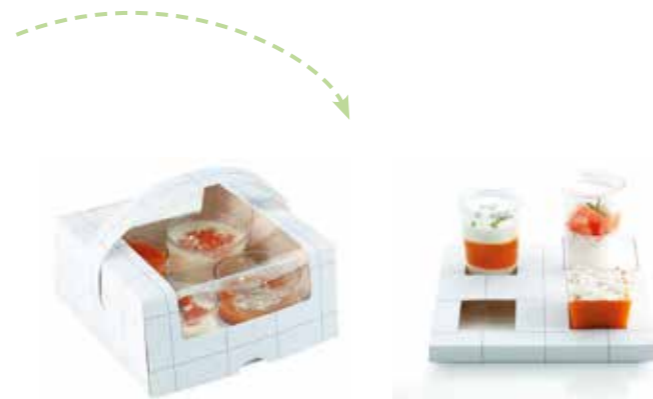

Zubehör für Kova 16:

Artikel: Deliss Box
Größe: 190 x 190 x 90 mm
Qualität: Karton
Farbe: weiß
ArtikelNr: 11709
VE: 100 Stück

Zubehör für Kova 16:

Artikel: Einsatz Deliss Box
Größe: 190 x 190 mm
Qualität: Karton
Farbe: weiß
ArtikelNr: 11915
VE: 100 Stück
Wird flach geliefert
Inhalt Geeignet für: 4 x Kova 16 oder Maxiglass 15 mit Deckel

Kova 10

Artikel: Kova 10
Größe: 40 x 40 mm
Höhe: 82 mm
Inhalt: 100 ml
Qualität: PS
Farbe: cristal
ArtikelNr: 11292
VE: 300 Stück

Deckel Kova 10
Größe: 40 x 40 mm
Qualität: PP cristal
ArtikelNr: 11293
VE: 300 Stück