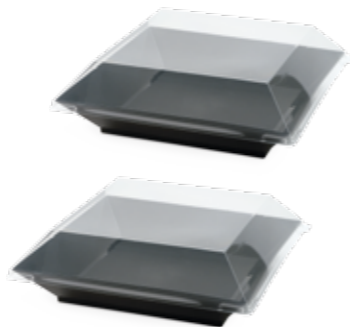

Geeignet für 4 Kova 22 mit Deckel oder Glas Comptoir

BIG COCKTAIL LINE

Zubehör für Assiette Bento:

Artikel: Bento Lunchbox
 Größe: 175 x 175 mm
 Höhe: 145 mm
 Qualität: Kunststoff (Polypro.)
 Farbe: cristal matt
 ArtikelNr: 11274
 VE: 100 Stück
 Geeignet für bis zu 4 Assiette Bento und 1 Deckel

ASSIETTE BENTO

Artikel: Assiette Bento
 Größe: 170 x 170 mm
 Höhe: 35 mm
 Qualität: PS
 Farbe: cristal grün ArtikelNr: 11275
 Farbe: schwarz ArtikelNr: 11451
 VE: 100 Stück

Flachdeckel Assiette Bento

Größe: 170 x 170 mm
 Qualität: PP cristal
 ArtikelNr: 11276
 VE: 100 Stück