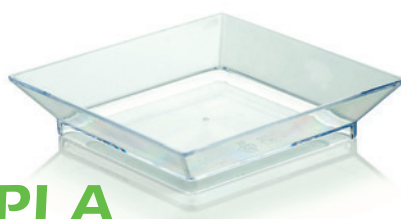

PLA

PLA CUBIK 60

Artikel: PLA Cubik 60
Größe: 60 x 60 mm
Höhe: 15 mm
Qualität: PLA Kunststoff
- biologisch abbaubar -
Farbe: weiß/milchig
ArtikelNr: 11727
VE: 360 Stück

PLA

PLA KOVA 6CL

Artikel: PLA Kova 6cl
Größe: 50 x 50 mm
Höhe: 45 mm
Inhalt: 60 ml
Qualität: PLA Kunststoff
- biologisch abbaubar -
Farbe: weiß/milchig
ArtikelNr: 11726
VE: 300 Stück

www.cateringartikel.de