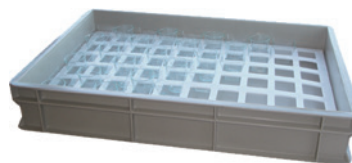

# SMALL ROCKTAIL NEE

BIS 100 ML

**Zubehör für Mini Glass 6:**

Artikel: Deli Box  
 Größe: 190 x 145 mm  
 Höhe: 65 mm  
 Qualität: Kunststoff  
 Farbe: cristal  
 ArtikelNr: 11289  
 VE: 100 Stück

Geeignet für 6 Mini Glass 6

**Zubehör für Mini Glass 6:**

Artikel: Transportbox groß  
 Größe: 600 x 400 x 170 mm  
 Qualität: Kunststoff grau  
 ArtikelNr: 11302 mit Deckel  
 ArtikelNr: 11252 ohne Deckel

Einsatz 60: ArtikelNr: 11251\*  
 Qualität: Kunststoff weiß mit 60 Einstanzen  
 VE: 1 Stück