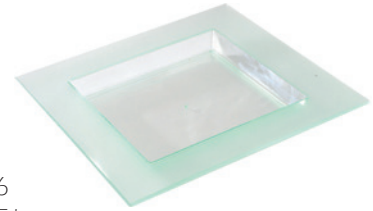

QUARTZ TELLER 90

Artikel: Quartz Teller 90
Größe: 90 x 90 mm
Höhe: 15 mm
Qualität: PS
Farbe: schwarz ArtikelNr: 11332
Farbe: weiß ArtikelNr: 11333*
VE: 200 Stück

Deckel Quartz Teller 90
ArtikelNr: 11340
VE: 200 Stück

SQUARE PLATE

Artikel: Square Plate
Größe: 75 x 75 mm
Höhe: 10 mm
Qualität: PS
Farbe: schwarz ArtikelNr: 11246
Farbe: weiß ArtikelNr: 11245*
Farbe: cristal grün ArtikelNr: 20157
VE: 200 Stück

Domdeckel Square Plate
Größe: 75 x 75 x 40 mm
ArtikelNr: 11260
VE: 200 Stück

CUBIK 65/130

Artikel: Cubik 65/130
Größe: 65 x 130 mm
Höhe: 15 mm
Qualität: PS
Farbe: cristal grün ArtikelNr: 11277
Farbe: cristal ArtikelNr: 11278
VE: 200 Stück

Domdeckel Cubik 65/130
Größe: 65 x 130 mm
Qualität: PP cristal
ArtikelNr: 11279
VE: 200 Stück

Ego 105

Artikel: Ego 105 mit Anfassecke
Größe: 105 x 105 mm
Höhe: 18 mm
Qualität: PS
Farbe: schwarz ArtikelNr: 11287
Farbe: weiß ArtikelNr: 11288*
VE: 100 Stück

CUBIK 65

Artikel: Cubik 65
Größe: 65 x 65 mm
Höhe: 15 mm
Qualität: PS
Farbe: cristal grün
ArtikelNr: 11175
VE: 200 Stück

CUBIK 60

Artikel: Cubik 60
Größe: 60 x 60 mm
Höhe: 15 mm
Qualität: PS
Farbe: cristal
ArtikelNr: 11174
VE: 360 Stück

COUPELLE

Artikel: Coupelle
Größe: 67 x 67 x 18 mm
Qualität: PS
Farbe: schwarz ArtikelNr: 11330
Farbe: weiß ArtikelNr: 11331*
VE: 1000 Stück