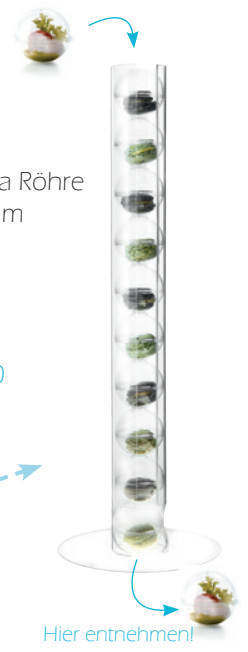

Hier befüllen!

Hier entnehmen!