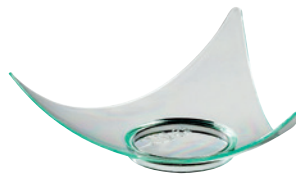

3-ECK MINI PLATE

Artikel: 3-Eck Mini Plate
Größe: 85 x 85 mm
Höhe: 30 mm
Qualität: PS
Farbe: cristal grün ArtikelNr: 11844
Farbe: schwarz ArtikelNr: 11242*
Farbe: weiß ArtikelNr: 11241*
VE: 200 Stück