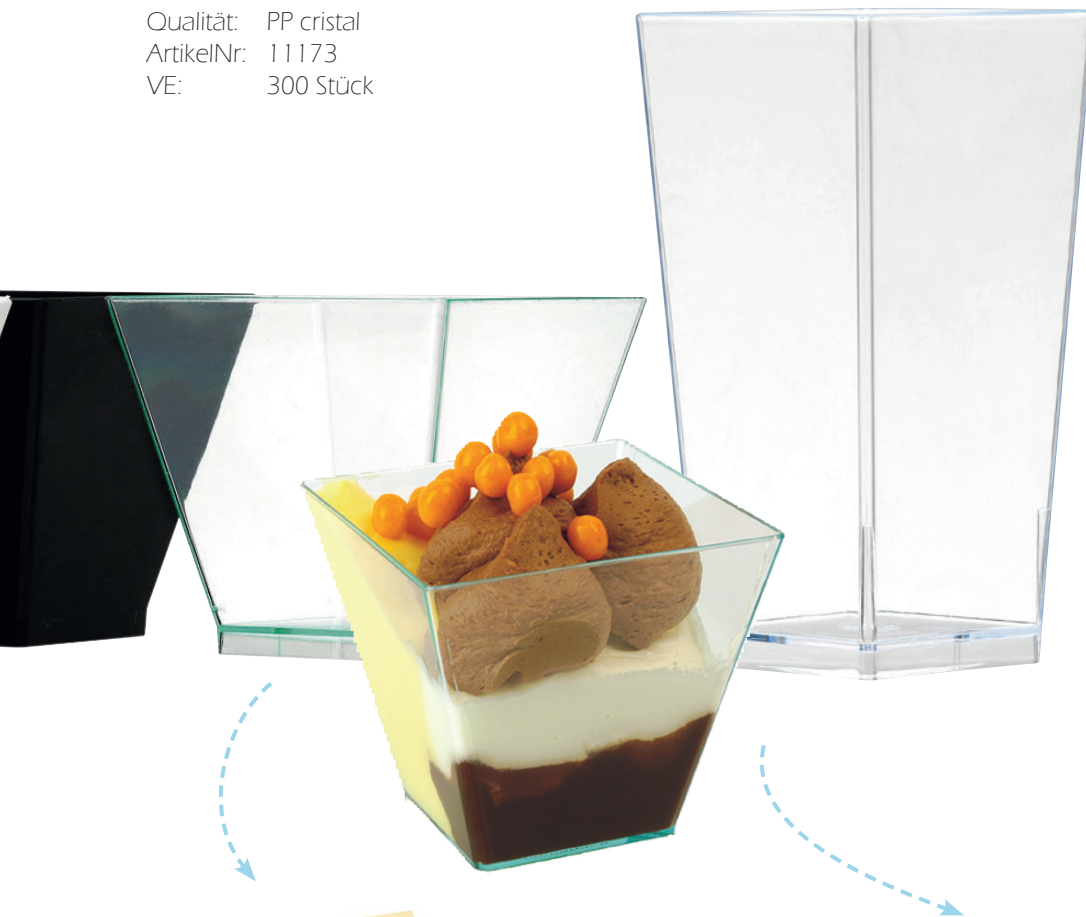

Kova 6

Artikel: Kova 6
Größe: 50 x 50 mm
Höhe: 45 mm
Inhalt: 60 ml
Qualität: PS
Farbe: cristal grün ArtikelNr: 11189
Farbe: cristal ArtikelNr: 11170
Farbe: schwarz ArtikelNr: 11443
Farbe: weiß ArtikelNr: 11444
VE: 300 Stück

Deckel Kova 6
Größe: 50 x 50 mm
Qualität: PP cristal
ArtikelNr: 11173
VE: 300 Stück

Kova 10

Artikel: Kova 10
Größe: 40 x 40 mm
Höhe: 82 mm
Inhalt: 100 ml
Qualität: PS
Farbe: cristal
ArtikelNr: 11292
VE: 300 Stück

Deckel Kova 10
ArtikelNr: 11293
VE: 300 Stück

Zubehör für Kova 6:

Artikel: Kartonbox creme ArtikelNr: 11255
Artikel: Einsatz ArtikelNr: 11256
Größe: 450 x 290 x 50 mm
Qualität: Kartonage mit 35 Einstanzungen
VE: 1 Stück

Geeignet für 35 Kova 6