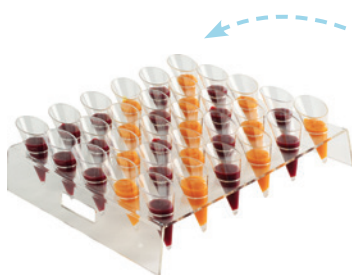

Zubehör für Cones:

Artikel: Cones Präsenter Keyboard mit Tragegriff
Qualität: Plexiglas
Größe: 380 x 350 x 60 mm
Farbe: cristal
ArtikelNr: 11852
VE: 1 Stück
Geeignet für 30 Cones 30 ml