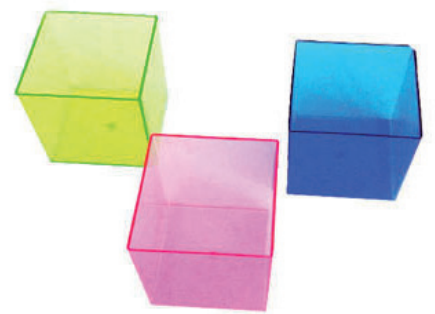

MINI MINI CUBE

Artikel: Mini Mini Cube
Größe: 35 x 35 mm
Höhe: 35 mm
Inhalt: 39 ml
Qualität: PS
Farbe: pink, kiwi, blau
ArtikelNr: 20103*
VE: 300 Stück