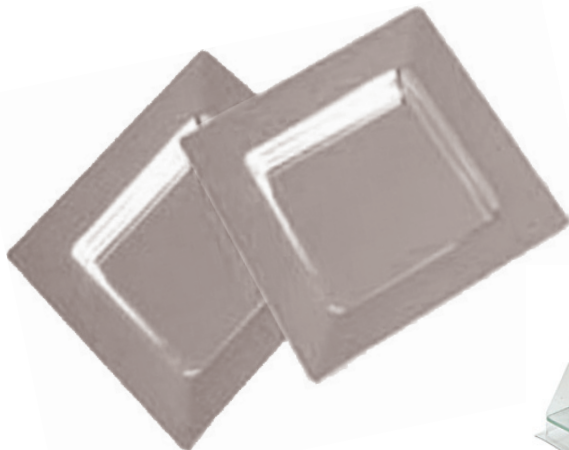

3-ECK MINI PLATE

Artikel: 3-Eck Mini Plate
Größe: 85 x 85 x 30 mm
Qualität: metallisiertes PS
Farbe: gold ArtikelNr: 11548*
Farbe: silber ArtikelNr: 11547*
VE: 200 Stück

MINI CUBE

Artikel: Mini Cube
Größe: 43 x 43 x 43 mm
Inhalt: 60 ml
Qualität: metallisiertes PS
Farbe: gold ArtikelNr: 11544*
Farbe: silber ArtikelNr: 11543
VE: 200 Stück

Deckel Mini Cube
Größe: 43 x 43 mm
Qualität: PP cristal
ArtikelNr: 11365
VE: 200 Stück

MINI BOL

Artikel: Mini Bol
Inhalt: 30 ml
Durchmesser: 50/27 mm
Höhe: 35 mm
Qualität: metallisiertes PS
Farbe: gold ArtikelNr: 11542*
Farbe: silber ArtikelNr: 11541
VE: 200 Stück

Deckel Mini Bol
Durchmesser: 50/27 mm
Qualität: PP cristal
ArtikelNr: 11368
VE: 200 Stück

SQUARE PLATE

Artikel: Square Plate
Größe: 75 x 75 x 10 mm
Qualität: metallisiertes PS
Farbe: silber
ArtikelNr: 11517
VE: 200 Stück

Dom-Deckel Square Plate
Größe: 80 x 80 x 40 mm
Qualität: PP cristal
ArtikelNr: 11260
VE: 200 Stück

TUB

Artikel: Tub
Inhalt: 80 ml
Höhe: 84/60 mm
Durchmesser: 40 mm
Qualität: metallisiertes PS
Farbe: silber
ArtikelNr: 11545
VE: 200 Stück

GOUTTE LÖFFEL SILVER

Artikel: Goutte Löffel Silver
Größe: 110 x 50 mm
Qualität: metallisiertes PS
Farbe: silber
ArtikelNr: 11549
VE: 200 Stück