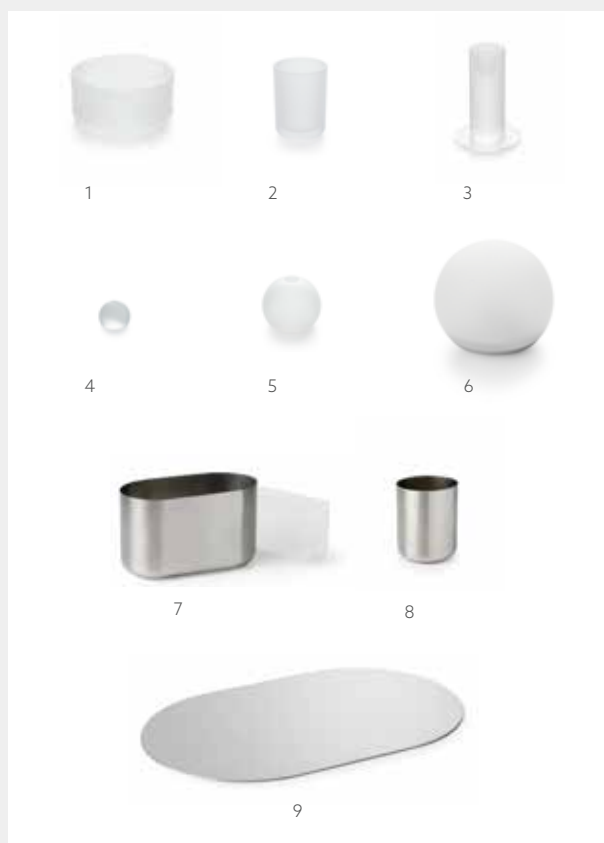

NR.	ART.-NR.	BESCHREIBUNG	PACK
1	198858	Kerzenhalter Flake für Stumpenkerzen, Gefrostetes Glas, 4 x Ø 8,3 cm	4 x 1
2	198857	LED-Moving Flame & Teelicht-Kerzenhalter Blink, Gefrostetes Glas, 7,5 x Ø 5,5 cm	4 x 1
3	198859	Kerzenhalter Icicle für Kronenkerzen, 11 cm	4 x 1
4	198863	Menükartenthaler Droplet, Gefrostetes Glas, 4,5 x Ø 6 cm	6 x 1
5	198862	Vase Drop, Gefrostetes Glas, 6,5 x Ø 8 cm	4 x 1
6	198864	LED-Halter Globe, 8,4 x 10 cm	4 x 1
7	198867	Besteck-/Serviettenhalter Pond Oval, Edelstahl, 13 x 20 cm	4 x 1
8	198866	Besteck-/Servietten-/Flaschenhalter Pond Rund, Edelstahl, 12,9 x Ø 10,4 cm	6 x 1
9	198880	Servier-/Dekotablett Lake, Edelstahl, 37 x 23 cm	4 x 1