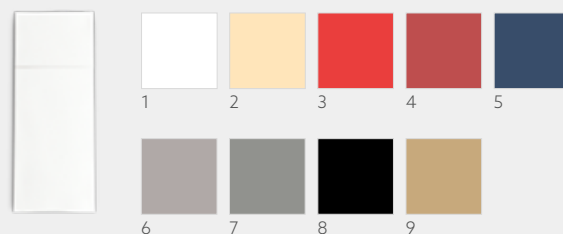

NR.	ART-NR.	BESCHREIBUNG	PACK			
1	157466	Weiß, 40 x 33 cm	4 x 65	•	•	•
2	157465	Cream, 40 x 33 cm	4 x 65	•	•	•
3	164664	Rot, 40 x 33 cm	4 x 65	•	•	•
4	164660	Bordeaux, 40 x 33 cm	4 x 65	•	•	•
5	178633	Dunkelblau, 40 x 33 cm	4 x 65	•	•	•
6	168445	Greige, 40 x 33 cm	4 x 65	•	•	•
7	164662	Granite Grey, 40 x 33 cm	4 x 65	•	•	•
8	157464	Schwarz, 40 x 33 cm	4 x 65	•	•	•
9	183410	Eco Brown, 40 x 33 cm	4 x 65	•	•	•

BESSER BIO!

Mit **Bio Dunisoft®** Servietten und **Duniletto®** Bestecktaschen kreieren Sie nicht nur im Handumdrehen ein neues Ambiente, sondern **Sie schonen wertvolle Ressourcen**. Die wunderbar weichen Servietten und Bestecktaschen – erhältlich in allen Farben – werden fossilfrei aus nachwachsenden und natürlichen Rohstoffen hergestellt. Eine nachhaltige Alternative.