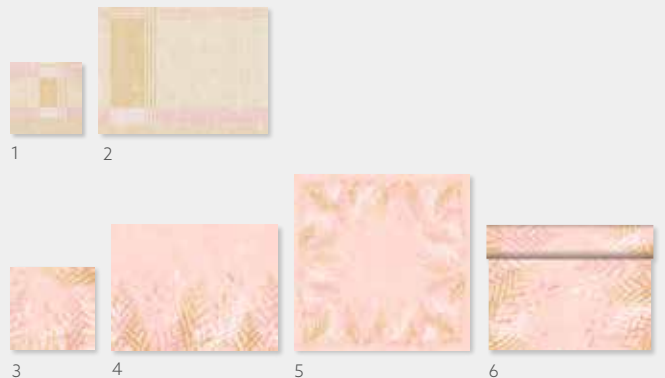

FARBlich KOMBINIERBAR MIT

LEAF GREEN MANDARIN OCEAN TEAL

EVERGREEN

FILATI PINK & ELDA Goldenes Herbstflair

Pastell und Gold sind die Trend-Elemente des Herbstes. Das dezente Farnenmotiv macht das Design Elda zu einem Must-have der Saison. Auch Filati Pink bringt Farbe auf den Tisch ohne dabei aufdringlich zu sein.