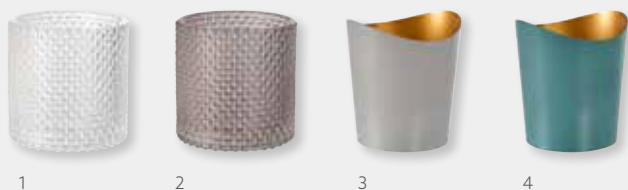

GLANZVOLL

- Modernes Design
- Design verstärkt das Kerzenlicht
- Kerzenhalter Calm sind spülmaschineneignen, max. 65° C

NR.	ART.-NR.	BESCHREIBUNG	PACK
1	191464	Clear, Glas, 80 x Ø 80 mm	6 x 1
2	191465	Dusk, Glas, 80 x Ø 80 mm	6 x 1
3	194594	Granite Grey, Metall, 80 x Ø 70 mm	6 x 1
4	194595	Ocean Teal, Metall, 80 x Ø 70 mm	6 x 1

LIEBEVOLL

- Platzsparende Tischdeko
- Trendige Farben
- Spülmaschinenfest

NR.	ART.-NR.	BESCHREIBUNG	PACK
1	194591	Earthy Powder, Glas, 70 x Ø 55 mm	6 x 1
2	194592	Creamy Yellow, Glas, 70 x Ø 55 mm	6 x 1
3	194593	Dark Green, Glas, 70 x Ø 55 mm	6 x 1