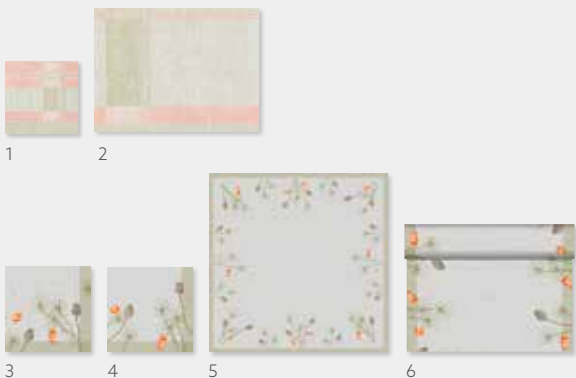

FARBlich KOMBINIERBAR MIT

GOLD WEISS MELLOW ROSE

EVERGREEN

FILATI ORANGE & VINTAGE HERBARIUM
Florales Design trifft schlichte Schönheit

Florale Muster sind zurück! Vintage Herbarium liegt voll im Trend. Mit herbstlichen Pflanzen, Gräsern und Kräutern bringt dieses Motiv in Kombination mit dem zurückhaltenden Design Filati Orange herbstliche Stimmung auf den Tisch.