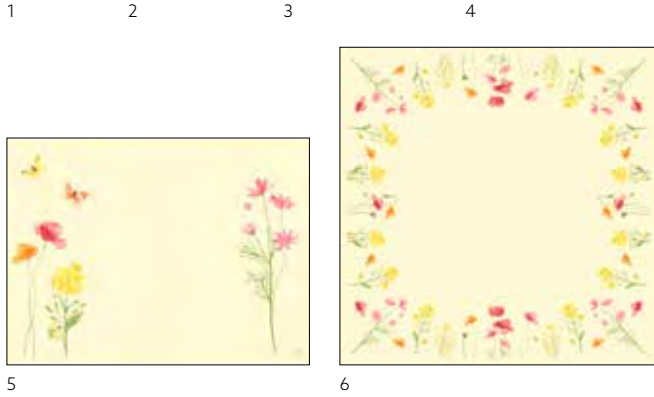

FUCHSIA

5 NEU

6 NEU

7 NEU

Neu

NR.	ART.-NR.	BESCHREIBUNG	PACK				NR.	ART.-NR.	BESCHREIBUNG	PACK			
1	206394	Zelltuch-Serviette, 3-lagig, 33 x 33 cm	10 x 50	•	•		5	206404	Bio Dunicel® Tischset, 30 x 40 cm	5 x 100	•		
	206397	Zelltuch-Serviette, 3-lagig, 33 x 33 cm	4 x 250	•	•		6	206381	Dunicel® Mitteldecke, 84 x 84 cm	5 x 20	•		
2	206375	Zelltuch-Serviette, 3-lagig, 40 x 40 cm	4 x 250	•	•			206384	Dunicel® Mitteldecke, 84 x 84 cm	1 x 100	•		
3	206408	Bio Dunisof® Serviette, 40 x 40 cm	6 x 60	•	•		7	206389	Dunicel® Tête-à-Tête-Tischläufer, 0,4 x 24 m	4 x 1	•		
4	206378	Klassik-Serviette, 40 x 40 cm	6 x 50	•	•								

POPPY FIELD

FARBlich KOMBINIERBAR

NR.	ART.-NR.	BESCHREIBUNG	PACK		
1	199115	Zelltuch-Serviette, 3-lagig, 24 x 24 cm	20 x 50	•	•
2	199114	Zelltuch-Serviette, 3-lagig, 33 x 33 cm	10 x 50	•	•
	199113	Zelltuch-Serviette, 3-lagig, 33 x 33 cm	4 x 250	•	•
3	199116	Klassik-Serviette, 40 x 40 cm	6 x 50	•	•