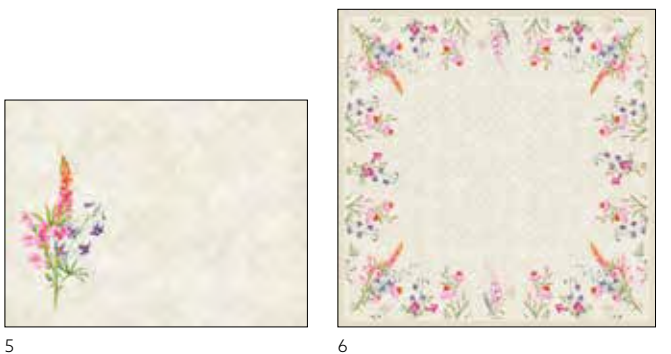

DAFFODIL JOY

FARBlich KOMBINIERBAR

NR.	ART.-NR.	BESCHREIBUNG	PACK				NR.	ART.-NR.	BESCHREIBUNG	PACK			
1	199121	Zelltuch - Serviette, 3-lagig, 24 x 24 cm	20 x 50	•	•		6	199127	Papier Tischset, 30 x 40 cm	4 x 250	•	•	•
2	199129	Zelltuch - Serviette, 3-lagig, 33 x 33 cm	10 x 50	•	•		7	199126	Dunicel® Tischset, 30 x 40 cm	5 x 100	•	•	•
	199120	Zelltuch - Serviette, 3-lagig, 33 x 33 cm	4 x 250	•	•		8	199124	Dunisilk® Mitteldecke, 84 x 84 cm	5 x 20	•	•	•
3	199128	Zelltuch - Serviette, 3-lagig, 40 x 40 cm	4 x 250	•	•			199122	Dunicel® Mitteldecke, 84 x 84 cm	5 x 20	•	•	•
4	199125	Klassik-Serviette, 40 x 40 cm	6 x 50	•	•			199123	Dunicel® Mitteldecke, 84 x 84 cm	1 x 100	•	•	•
5	199139	Dunisoft® Serviette, 40 x 40 cm	6 x 60	•	•		9	199138	Dunicel® Tête-à-Tête-Tischläufer, 0,4 x 24 m	4 x 1	•	•	•

FLORET

FARBlich KOMBINIERBAR

NR.	ART.-NR.	BESCHREIBUNG	PACK			
1	195830	Zelltuch - Serviette, 3-lagig, 33 x 33 cm	10 x 50	•	•	
	195831	Zelltuch - Serviette, 3-lagig, 33 x 33 cm	4 x 250	•	•	
2	195832	Zelltuch - Serviette, 3-lagig, 40 x 40 cm	4 x 250	•	•	
3	195833	Klassik - Serviette, 40 x 40 cm	6 x 50	•	•	
4	195834	Dunisoft® Serviette, 40 x 40 cm	6 x 60	•	•	