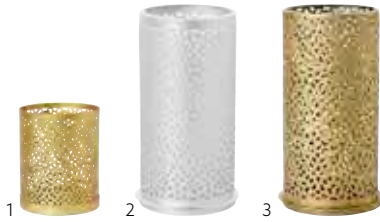

SILKY KERZENGLAS, 115 X Ø 85 MM

1 NEU 2 NEU 3 NEU 4 NEU

- Premium-Look, schwer
- Handgefertigt
- Design verstärkt das Kerzenlicht
- Spülmaschinenfest

NR.	ART.-NR.	BESCHREIBUNG	PACK
1	206453	Beige	4 x 1
2	206450	Pink	4 x 1
3	206451	Blau	4 x 1
4	206452	Grün	4 x 1

KERZENHALTER CALM, 80 X Ø 80 MM

1 2

- Hochwertiger Kerzenhalter
- Tolle Lichteffekte durch modernes Design
- Spülmaschinengeeignet, 5 Mal bei max. 65 °C

NR.	ART.-NR.	BESCHREIBUNG	PACK
1	191464	Klar, Glas	6 x 1
2	191465	Dusk, Glas	6 x 1

Kerzenhalter & Laternen

KERZENHALTER BLISS

1 2 3

KERZENHALTER PEACOCK, 140 X Ø 75 MM

1

KERZENHALTER DARA, 120 X Ø 85 MM

1

KERZENHALTER SAFARI, 75 X Ø 75 MM

1 2 3

KERZENHALTER ESME UND CAPELLA

1 NEU 2 NEU

3 NEU 4 NEU 5 NEU

- Die gold- oder silberfarbenen Kerzenhalter bringen jeden Tisch zum Funkeln
- In drei verschiedenen Größen verfügbar
- Unzerbrechlich

NR.	ART.-NR.	BESCHREIBUNG	PACK		
1	183193	Kerzenhalter Bliss, Gold, Metall, 100 x Ø 80 mm	4 x 1		
2	178478	Kerzenhalter Bliss, Silber, Metall, 140 x Ø 75 mm	4 x 1		
3	176149	Kerzenhalter Bliss, Gold, Metall, 140 x Ø 75 mm	4 x 1		