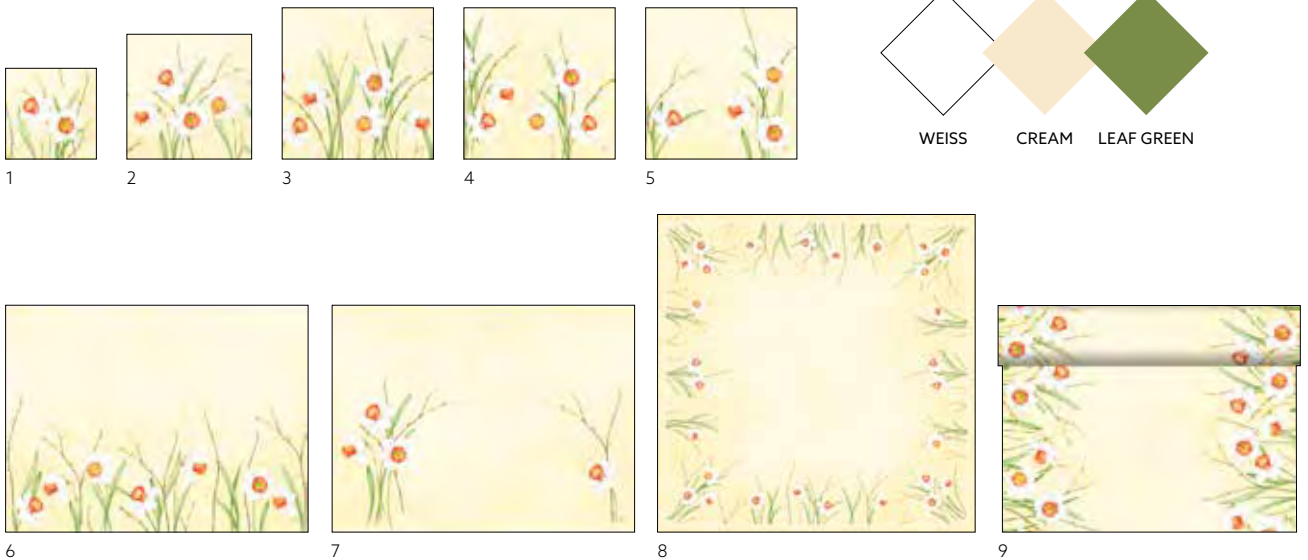

NR.	ART.-NR.	BESCHREIBUNG	PACK				NR.	ART.-NR.	BESCHREIBUNG	PACK			
1	199121	Zelltuch - Serviette, 3-lagig, 24 x 24 cm	20 x 50	•	•		6	199127	Papier Tischset, 30 x 40 cm	4 x 250	•	•	•
2	199129	Zelltuch - Serviette, 3-lagig, 33 x 33 cm	10 x 50	•	•		7	199126	Dunicel® Tischset, 30 x 40 cm	5 x 100	•	•	•
	199120	Zelltuch - Serviette, 3-lagig, 33 x 33 cm	4 x 250	•	•		8	199124	Dunisilk® Mitteldecke, 84 x 84 cm	5 x 20	•	•	•
3	199128	Zelltuch - Serviette, 3-lagig, 40 x 40 cm	4 x 250	•	•			199122	Dunicel® Mitteldecke, 84 x 84 cm	5 x 20	•	•	•
4	199125	Klassik-Serviette, 40 x 40 cm	6 x 50	•	•			199123	Dunicel® Mitteldecke, 84 x 84 cm	1 x 100	•	•	•
5	199139	Dunisoft® Serviette, 40 x 40 cm	6 x 60	•	•		9	199138	Dunicel® Tête-à-Tête-Tischläufer, 0,4 x 24 m	4 x 1	•	•	•