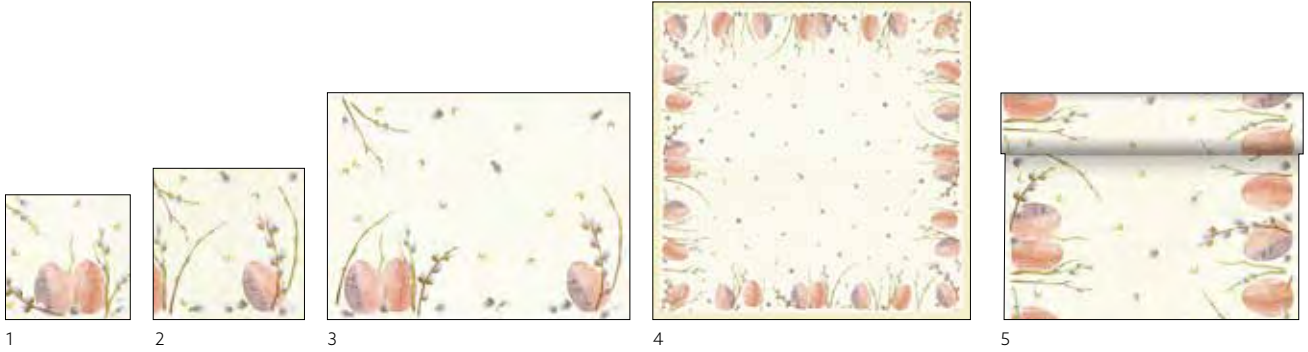

WILLOW EASTER

NR.	ART.-NR.	BESCHREIBUNG	PACK				NR.	ART.-NR.	BESCHREIBUNG	PACK			
1	202411	Zelltuch - Serviette, 3-lagig, 33 x 33 cm	4 x 250	•	•		3	202410	Dunicel® Tischset, 30 x 40 cm	5 x 100	•	•	•
	202412	Zelltuch - Serviette, 3-lagig, 33 x 33 cm	10 x 50	•	•		4	202409	Dunicel® Mitteldecke, 84 x 84 cm	5 x 20	•	•	•
2	202414	Dunisoft® Serviette, 40 x 40 cm	6 x 60	•	•		5	202413	Dunicel® Tête-à-Tête-Tischläufer, 0,4 x 24 m	4 x 1	•	•	•

DAFFODIL JOY

FARBlich KOMBINIERBAR