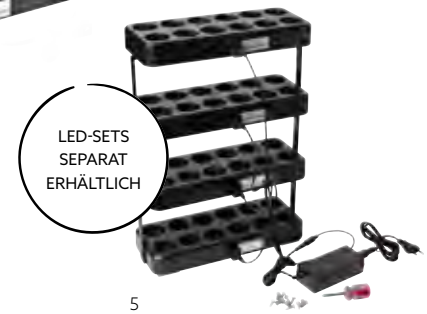

5

LED Kerzen: 13 h Brenndauer, 8 h Ladezeit. Jedes Set enthält 1 Ladestation, 1 Adapter und 1 Fernbedienung. Umweltschutz: Es gelten die Vorschriften für das Recycling von Elektroschrott und Batterien. Nicht über den Hausmüll entsorgen.