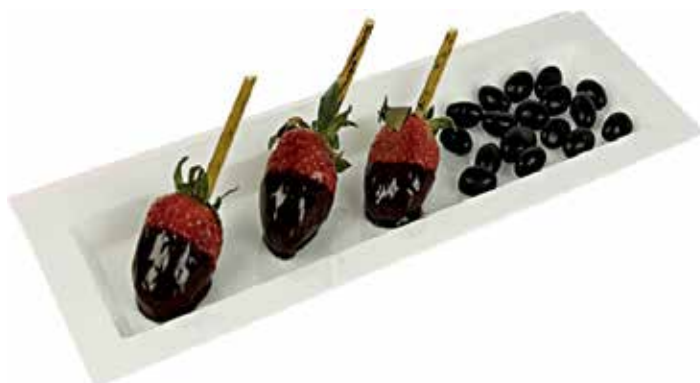

## TELLER

Artikel: Teller  
 Durchmesser: 230 mm  
 Qualität: PS  
 Farbe: cristal grün  
 ArtikelNr: 20190  
 VE: 200 Stück

Deckel Teller  
 Durchmesser: 230 mm  
 Höhe: 50 mm  
 Qualität: PET cristal  
 ArtikelNr: 20193  
 VE: 125 Stück

## SQUARE PLATE

Artikel: Square Plate  
 Größe: 270 x 270 mm  
 Qualität: PS  
 Farbe: schwarz  
 ArtikelNr: 11453\*  
 VE: 25 Stück

Deckel Square Plate  
 Größe: 270 x 270 mm  
 Höhe: 70 mm  
 Qualität: PP cristal  
 ArtikelNr: 11454\*  
 VE: 25 Stück