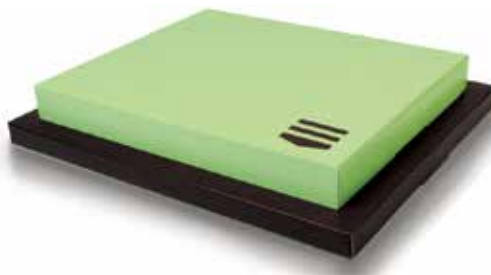

TABLETT THEMA SOCKEL

Artikel: Tablett Thema Sockel
Größe: 380 x 320 mm
Höhe: 60 mm
Qualität: Kartonage
Farbe: schokobraun
ArtikelNr: 11270*
VE: 100 Stück

TABLETT THEMA DECKEL

Artikel: Tablett Deckel
Größe: 380 x 320 x 60 mm
Qualität: Kartonage
Farbe: orange ArtikelNr: 11271*
Farbe: hellgrün/ kiwi ArtikelNr: 11273*
Farbe: vanille/ creme ArtikelNr: 11272*
VE: 100 Stück

Zubehör lt Abbildung:
2 x Assiette Cubik 65/130 (ArtikelNr: 11278)
2 x Deckel 65/130 (ArtikelNr: 11279)
1 x Assiette Cubik 130/130 (ArtikelNr: 11226)
1 x Deckel 130/130 (ArtikelNr: 11197)
1 x Assiette 130/180 (ArtikelNr: 11306)
1 x Deckel 130/180 (ArtikelNr: 11191)
1 x Zelltuchserviette 33 x 33 cm, 3 lg, orange (ArtikelNr: 3105)
1 x Besteckset Opéra (ArtikelNr: 11207)
1 x Glas OEno (ArtikelNr: 11480)

Zubehör lt Abbildung:
2 x Assiette Cubik 130/130 (ArtikelNr: 11226)
2 x Deckel 130/130 (ArtikelNr: 11197)
1 x Assiette 130/180 (ArtikelNr: 11306)
1 x Deckel 130/180 (ArtikelNr: 11191)
1 x Zelltuchserviette 33 x 33 cm, 3 lg, limette (ArtikelNr: 3107)
1 x vgl Besteckset Opéra (ArtikelNr: 11207)
1 x Kova 6 (ArtikelNr: 11170)
1 x Deckel Kova 6 (ArtikelNr: 11173)

Zubehör lt Abbildung:
2 x Assiette Cubik 65/130 (ArtikelNr: 11278)
2 x Deckel 65/130 (ArtikelNr: 11279)
1 x Assiette Cubik 130/130 (ArtikelNr: 11226)
1 x Deckel 130/130 (ArtikelNr: 11197)
1 x Assiette 130/180 (ArtikelNr: 11306)
1 x Deckel 130/180 (ArtikelNr: 11191)
1 x Salz & Pfeffer (ArtikelNr: 20303)
1 x Zelltuchserviette 33 x 33cm, 3 lg, orange (ArtikelNr: 3105)
1 x Besteckset Ariane (Messer, Gabel, Löffel) (ArtikelNr: 11326)
1 x Maxi Glass 15 (ArtikelNr: 11290)

Tipp: Visitenkarten
oder Menükarte
(Klemmleiste)

ALU- TABLETT OVAL