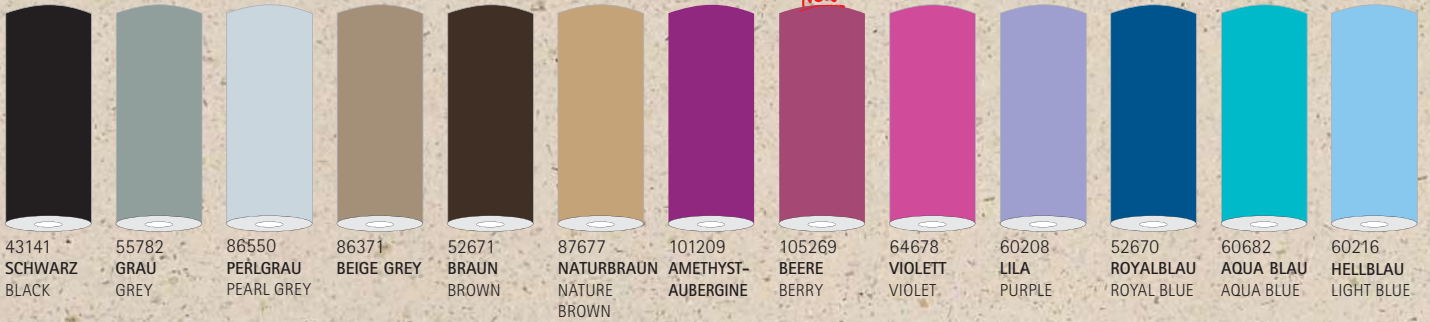

6.2 TISCHLÄUFER/TABLE RUNNERS *Linclass*® PREMIUM

40 cm x 24 m

VOLLFLÄCHIG BEDRUCKT/SOLID AREA PRINTED