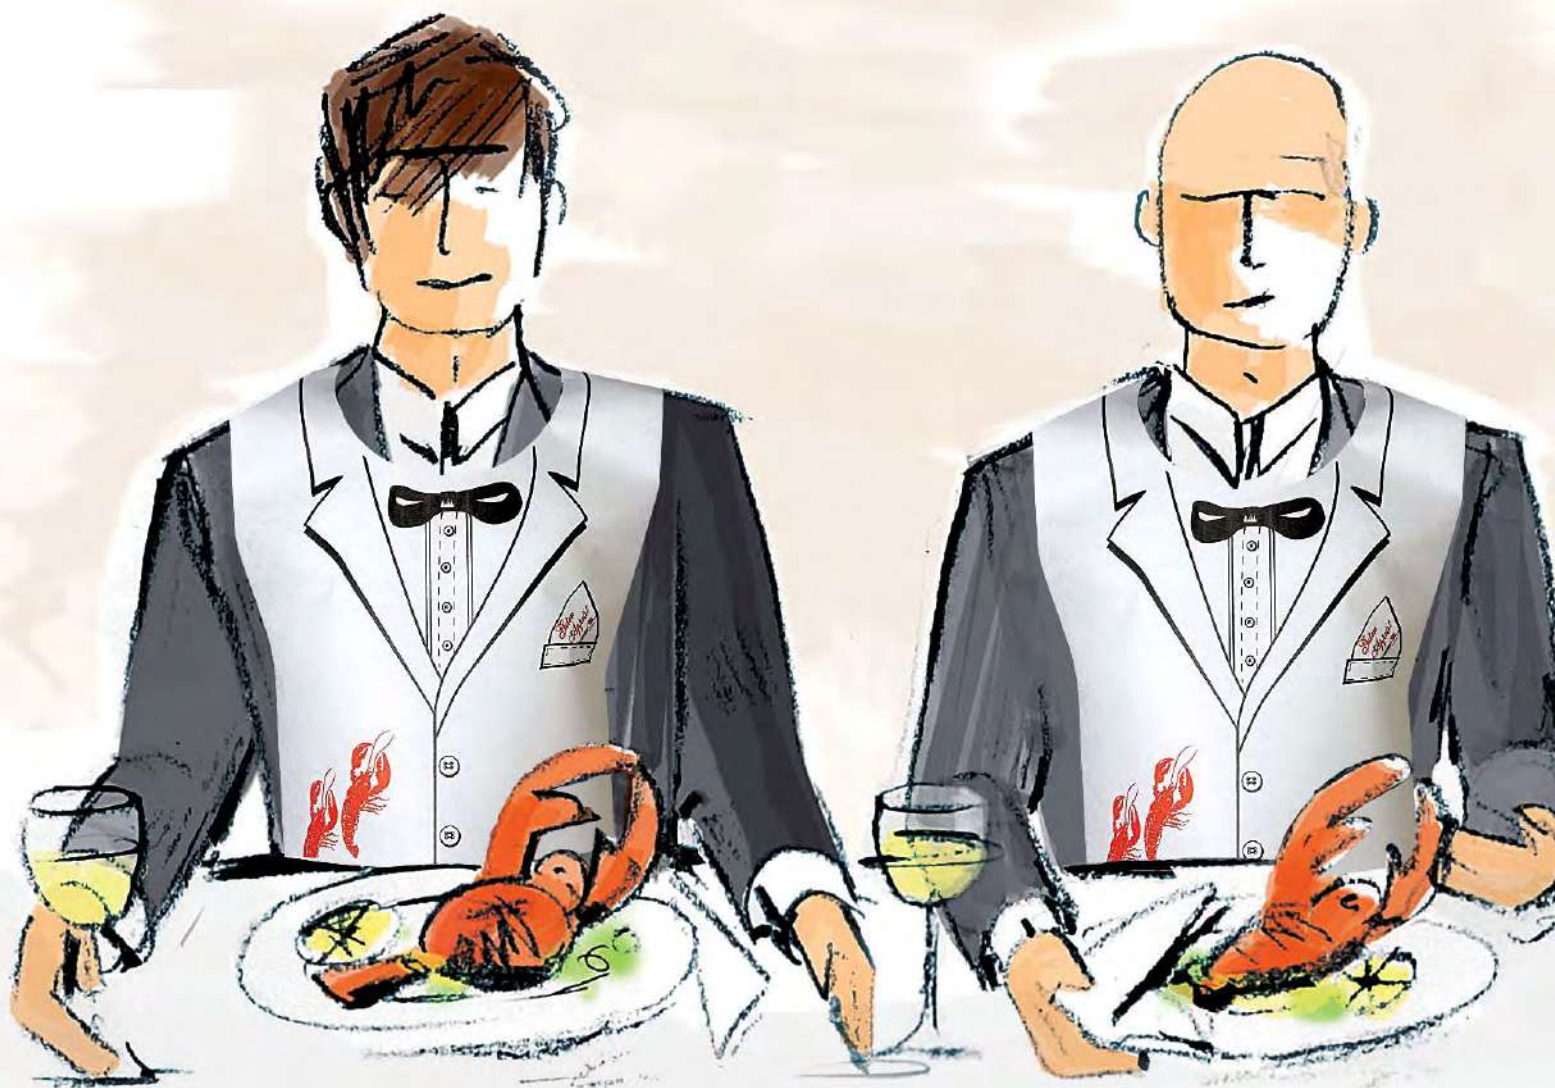

53766

39878

105444

39880