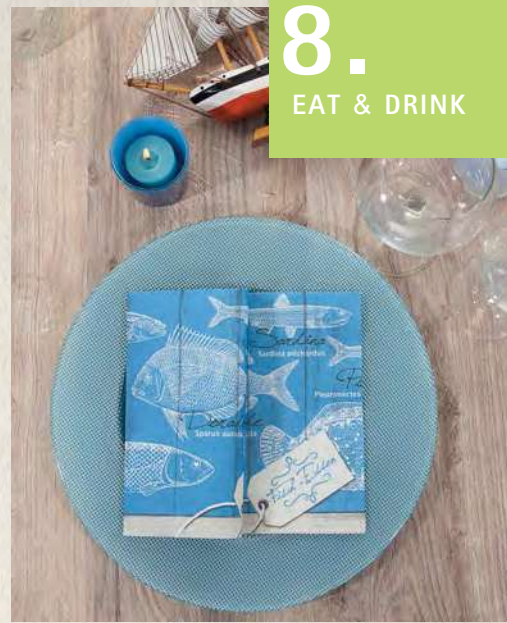

gelb/yellow

kiwi

dunkelgrün/dark green

braun/brown

GRÜNKOHL

Linclass
SERVIETTE/NAPKIN
40 x 40 cm, 1/4 Falz/fold

88430

oliv/olive