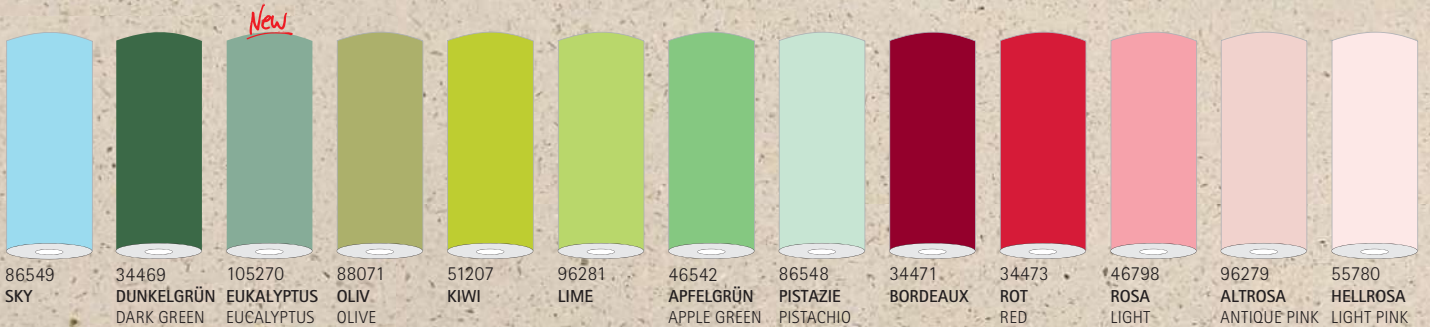

6.2 TISCHLÄUFER/TABLE RUNNERS *Linclass*® PREMIUM

40 cm x 24 m

VOLLFLÄCHIG BEDRUCKT/SOLID AREA PRINTED