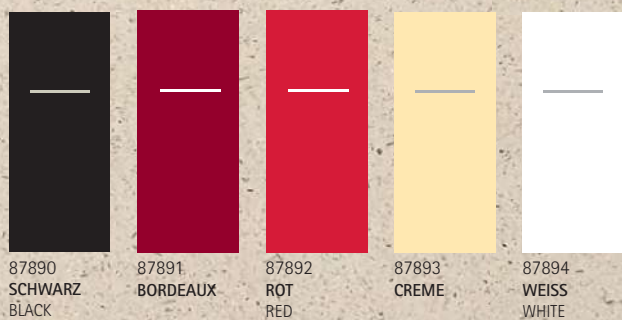

2.3 XL POCKET-NAPKINS® *Linclass* PREMIUM

48 x 40 cm, 1/8-Falz/fold