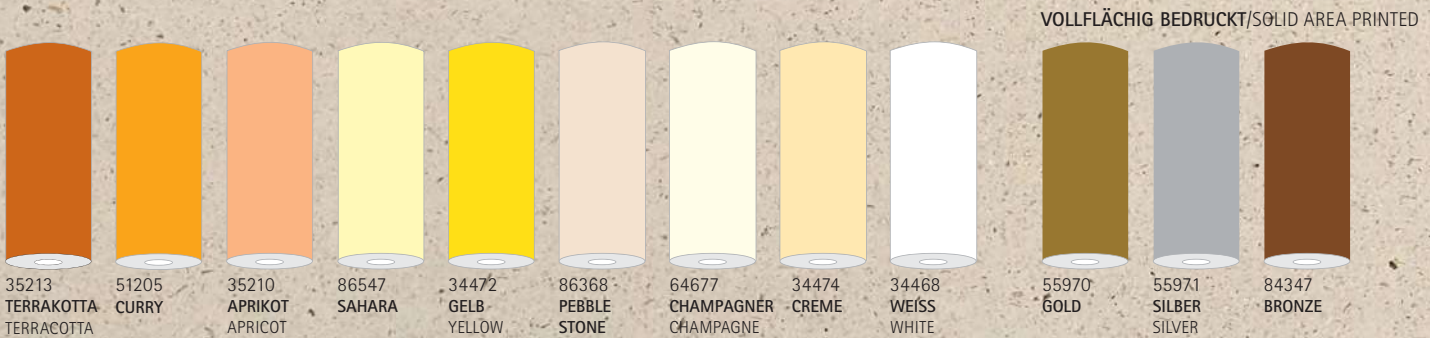

6.2 TISCHLÄUFER/TABLE RUNNERS *Linclass*® PREMIUM

40 cm x 24 m

VOLLFLÄCHIG BEDRUCKT/SOLID AREA PRINTED