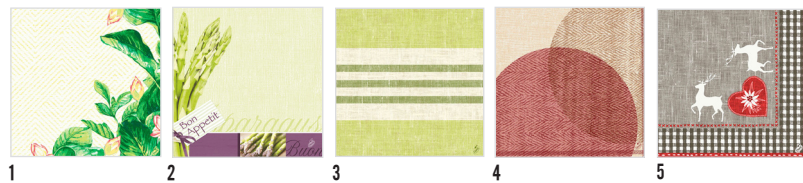

Dunisoft-Servietten 40x40cm, 1/4 Falz

Name	Kd.-Nr.	Bestellung
1 Banas	Art.-Nr. 186469	11,70 €/60 Stk. ___ Stk.
2 Spargel	Art.-Nr. 28818	11,70 €/60 Stk. ___ Stk.
3 Raya kiwi	Art.-Nr. 186468	11,70 €/60 Stk. ___ Stk.
4 Gravito	Art.-Nr. 186713	11,70 €/60 Stk. ___ Stk.
5 Alpenglück	Art.-Nr. 182586	11,70 €/60 Stk. ___ Stk.