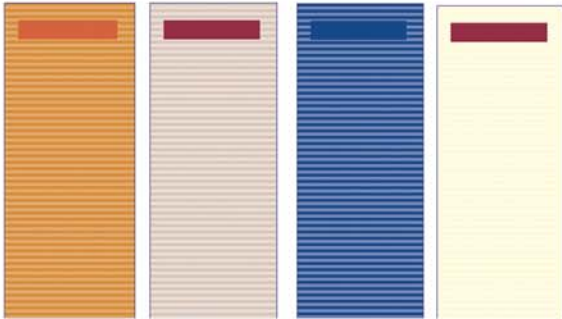

Eigendruck

Serviettenbeutel/ Bestecktasche mit individuellem Eigendruck

- * Serviettenbeutel: 87x195mm
Inkl. Zelltuchserviette 33x33cm, 3-lagig, weiss
Mindestabnahme: 10.000 Stück
- * Airlaid Serviettenbeutel: 113x240mm
Inkl. Airlaid Serviette 40x32cm, weiss
Mindestabnahme: 10.000 Stück
- * KEIN AUFPREIS FÜR MEHRFARBENDRUCK
- * KEIN AUFPREIS FÜR ZWEISEITENDRUCK
- * KEINE KLISCHEEKOSTEN*
- * Voraussetzung: druckbare Dateiformate (zB. pdf in Hochauflösung)

Neutraldruck

Serviettenbeutel/ Bestecktaschen
inkl. Zelltuchserviette 33x33cm

Pochette
curry* nature* dunkelblau* creme*

Sacchetto
bordeaux terracotta

Spender Kunststoff
mattiert

weiss bordeaux

schwarz mit
Designstreifen