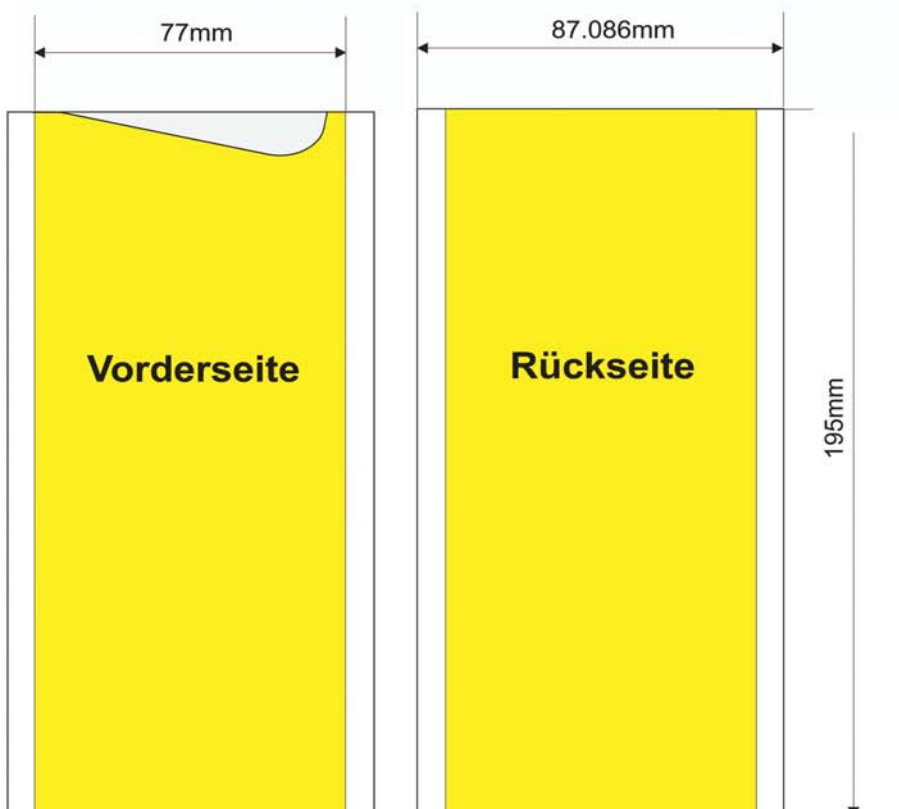

Eigendruck

Serviettenbeutel/ Bestecktasche mit individuellem Eigendruck

- * Serviettenbeutel: 87x195mm
Inkl. Zelltuchserviette 33x33cm, 3-lagig, weiss
Mindestabnahme: 10.000 Stück
- * Airlaid Serviettenbeutel: 113x240mm
Inkl. Airlaid Serviette 40x32cm, weiss
Mindestabnahme: 10.000 Stück
- * KEIN AUFPREIS FÜR MEHRFARBENDRUCK
- * KEIN AUFPREIS FÜR ZWEISEITENDRUCK
- * KEINE KLISCHEEKOSTEN*
- * Voraussetzung: druckbare Dateiformate (zB. pdf in Hochauflösung)