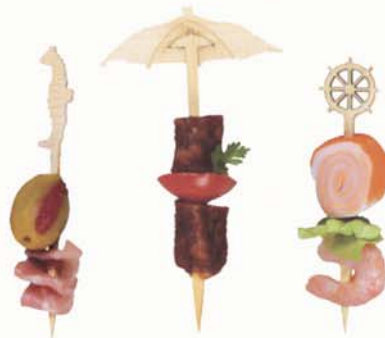

Mini Holz Klammer
Größe: 35mm
ArtikelNr: 11570
VE = 200 Stück

Sticks

Stick Flower
Größe: 12cm
Farben: grau, schwarz, grün, pink
(Farben sortiert / nicht gemischt)
ArtikelNr: 11563
VE = 8x200= 1600 Stück